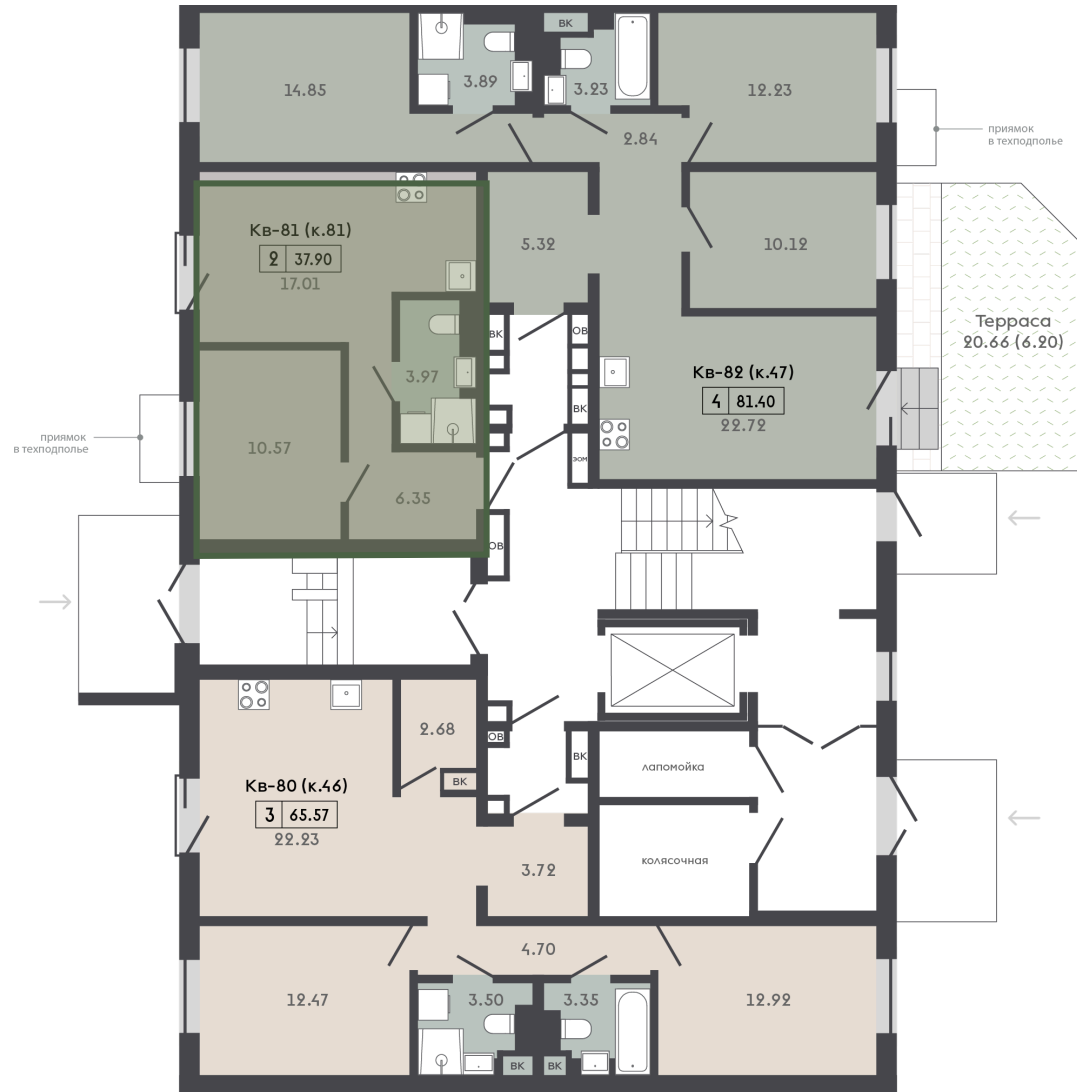

Квартира №81

В ПРОДАЖЕ

Информация актуальна на 26 июня 2026 г.

Метр квадратный* \$ 2 535 **Б 7 156**

Стоимость квартиры* \$ 96 077 **Б 271 205**

Площадь, м.кв. 37.9

Комнаты 2

Этаж 1

Подъезд 3

Дом Ситихаус 7.12

Отделка White Box Basic

Срок сдачи 1 квартал 2027

Квартира №81

Квартира №81 на этаже

Ситихаус 7.12

✕ Особенности Ситихауса

Дом комфорт-класса

Будет построен по технологии «Префаб монолит»

3 подъезда 7-8-6 этажей

Квартиры евро формата от 2 до 5 комнат

Планировки евроформата от 35 до 115 м²

Высота потолков 2,7 м, в квартирах с отделкой 2,62 м

Окна с подоконной частью высотой 500 мм (470 мм – на первом этаже)

Все балконы открытые

Ситихаус 7.12

✕ Входные Группы

- Помещение для мытья лап домашних животных
- Помещение для хранения колясок на 1 этаже
- Видеодомофон с доступом через мобильное приложение
- Удобная навигация, чат-доска
- Полки для book crossing
- Почтовые ящики со спам-отделением
- Безбарьерный вход