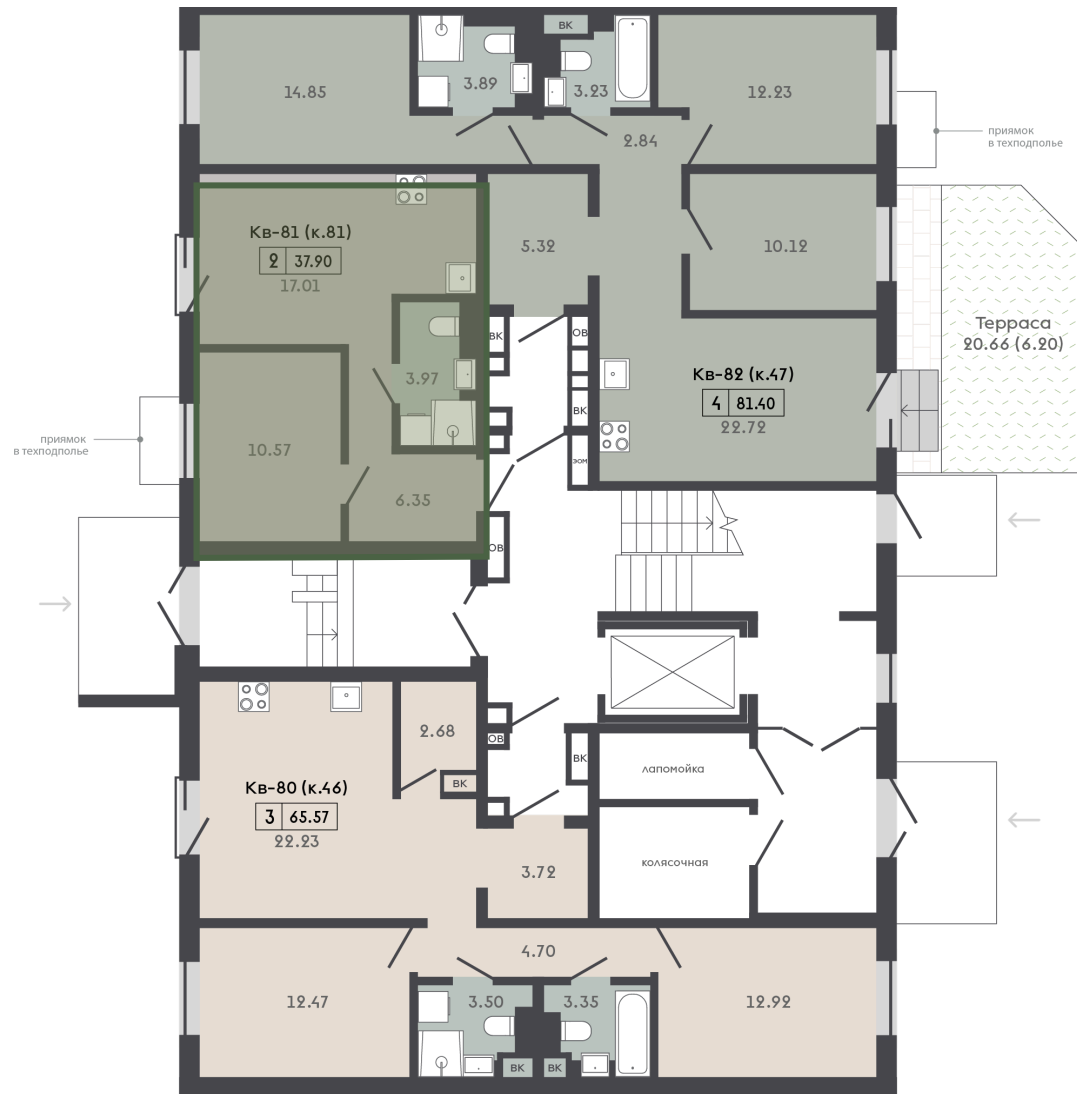

Квартира №81

В ПРОДАЖЕ

Информация актуальна на 26 июня 2026 г.

Метр квадратный* \$ 2 535 **Б 7 156**

Стоимость квартиры* \$ 96 077 **Б 271 205**

Площадь, м.кв. 37.9

Комнаты 2

Этаж 1

Подъезд 3

Дом Ситихаус 7.12

Отделка White Box Basic

Срок сдачи 1 квартал 2027

Квартира №81

Квартира №81 на этаже

Ситихаус 7.12

✕ Особенности Ситихауса

Дом комфорт-класса

Будет построен по технологии «Префаб монолит»

3 подъезда 7-8-6 этажей

Квартиры евро формата от 2 до 5 комнат

Планировки евроформата от 35 до 115 м²

Высота потолков 2,7 м, в квартирах с отделкой 2,62 м

Окна с подоконной частью высотой 500 мм (470 мм – на первом этаже)

Все балконы открытые

Ситихаус 7.12

✕ Входные Группы

- Помещение для мытья лап домашних животных
- Помещение для хранения колясок на 1 этаже
- Видеодомофон с доступом через мобильное приложение
- Удобная навигация, чат-доска
- Полки для book crossing
- Почтовые ящики со спам-отделением
- Безбарьерный вход