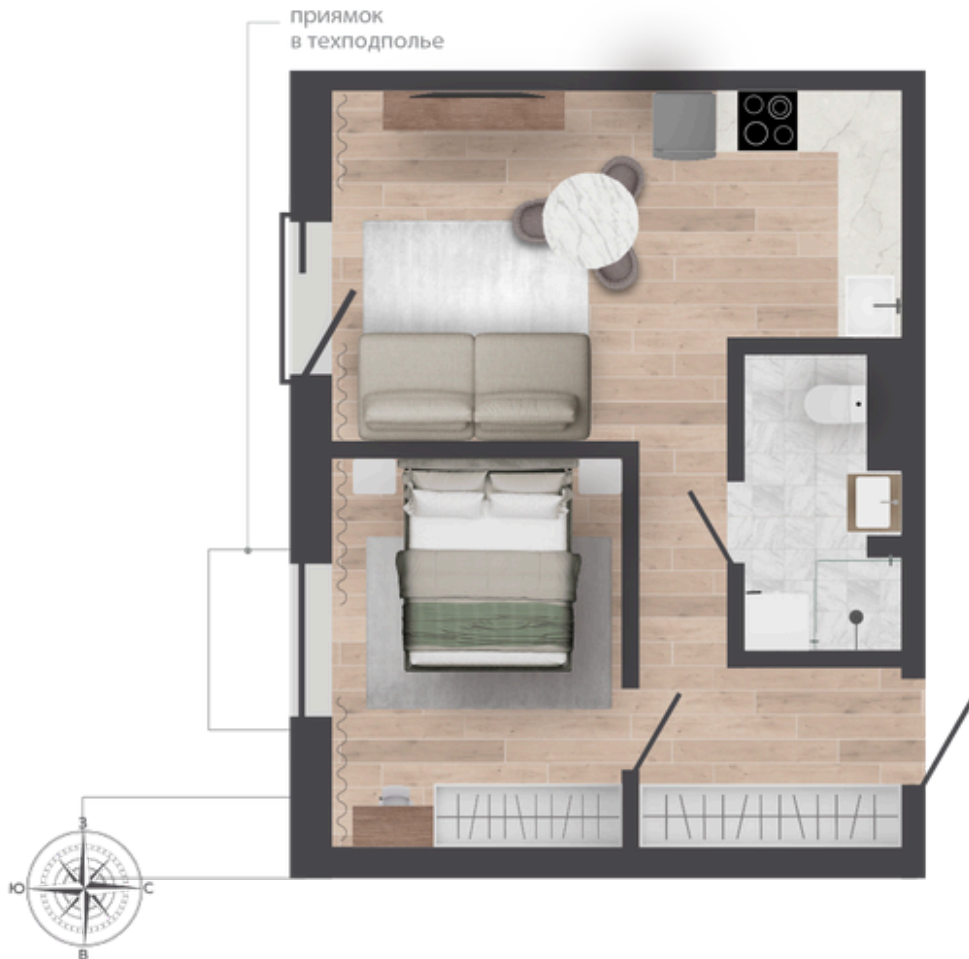

Квартира №81

В ПРОДАЖЕ

Информация актуальна на 26 июня 2026 г.

Метр квадратный* \$ 2 535 **Б 7 156**

Стоимость квартиры* \$ 96 077 **Б 271 205**

Площадь, м.кв. 37.9

Комнаты 2

Этаж 1

Подъезд 3

Дом Ситихаус 7.12

Отделка White Box Basic

Срок сдачи 1 квартал 2027

Квартира №81

Квартира №81 на этаже

Ситихаус 7.12

✕ Особенности Ситихауса

Дом комфорт-класса

Будет построен по технологии «Префаб монолит»

3 подъезда 7-8-6 этажей

Квартиры евро формата от 2 до 5 комнат

Планировки евроформата от 35 до 115 м²

Высота потолков 2,7 м, в квартирах с отделкой 2,62 м

Окна с подоконной частью высотой 500 мм (470 мм – на первом этаже)

Все балконы открытые

Ситихаус 7.12

✕ Входные Группы

- Помещение для мытья лап домашних животных
- Помещение для хранения колясок на 1 этаже
- Видеодомофон с доступом через мобильное приложение
- Удобная навигация, чат-доска
- Полки для book crossing
- Почтовые ящики со спам-отделением
- Безбарьерный вход