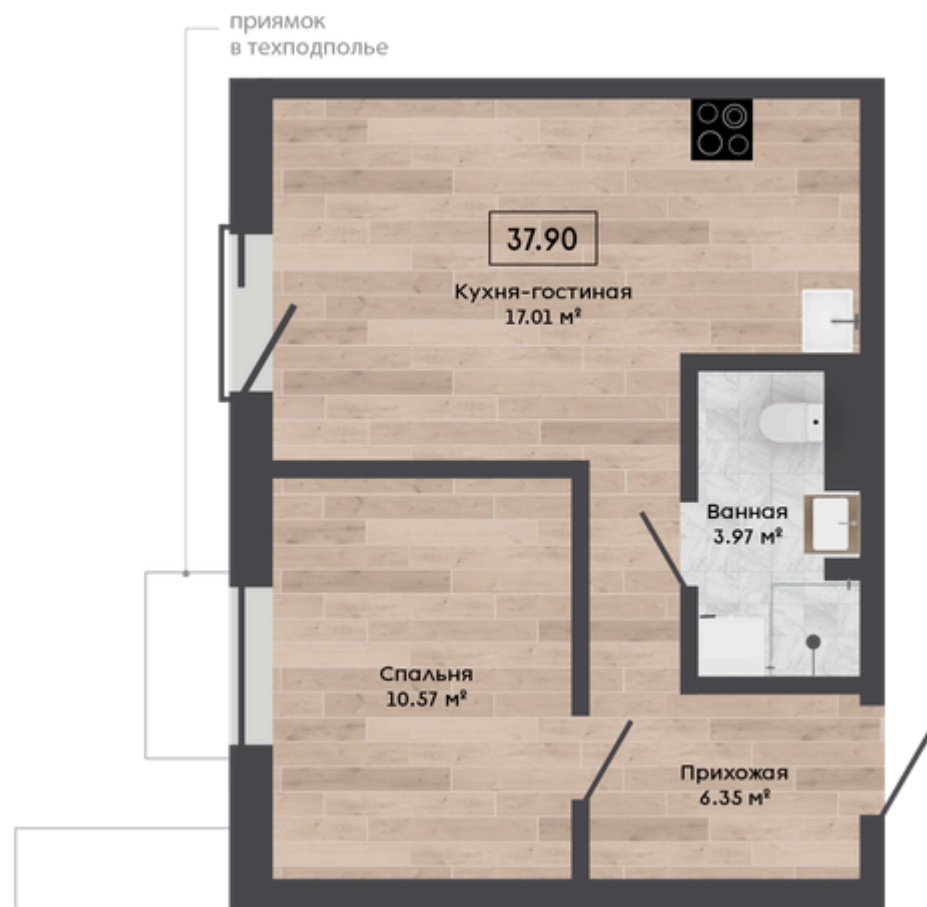

Квартира №81

В ПРОДАЖЕ

Информация актуальна на 26 июня 2026 г.

Метр квадратный* \$ 2 535 **Б 7 156**

Стоимость квартиры* \$ 96 077 **Б 271 205**

Площадь, м.кв. 37.9

Комнаты 2

Этаж 1

Подъезд 3

Дом Ситихаус 7.12

Отделка White Box Basic

Срок сдачи 1 квартал 2027

Квартира №81

Квартира №81 на этаже

Ситихаус 7.12

✕ Особенности Ситихауса

Дом комфорт-класса

Будет построен по технологии «Префаб монолит»

3 подъезда 7-8-6 этажей

Квартиры евро формата от 2 до 5 комнат

Планировки евроформата от 35 до 115 м²

Высота потолков 2,7 м, в квартирах с отделкой 2,62 м

Окна с подоконной частью высотой 500 мм (470 мм – на первом этаже)

Все балконы открытые

Ситихаус 7.12

✕ Входные Группы

- Помещение для мытья лап домашних животных
- Помещение для хранения колясок на 1 этаже
- Видеодомофон с доступом через мобильное приложение
- Удобная навигация, чат-доска
- Полки для book crossing
- Почтовые ящики со спам-отделением
- Безбарьерный вход