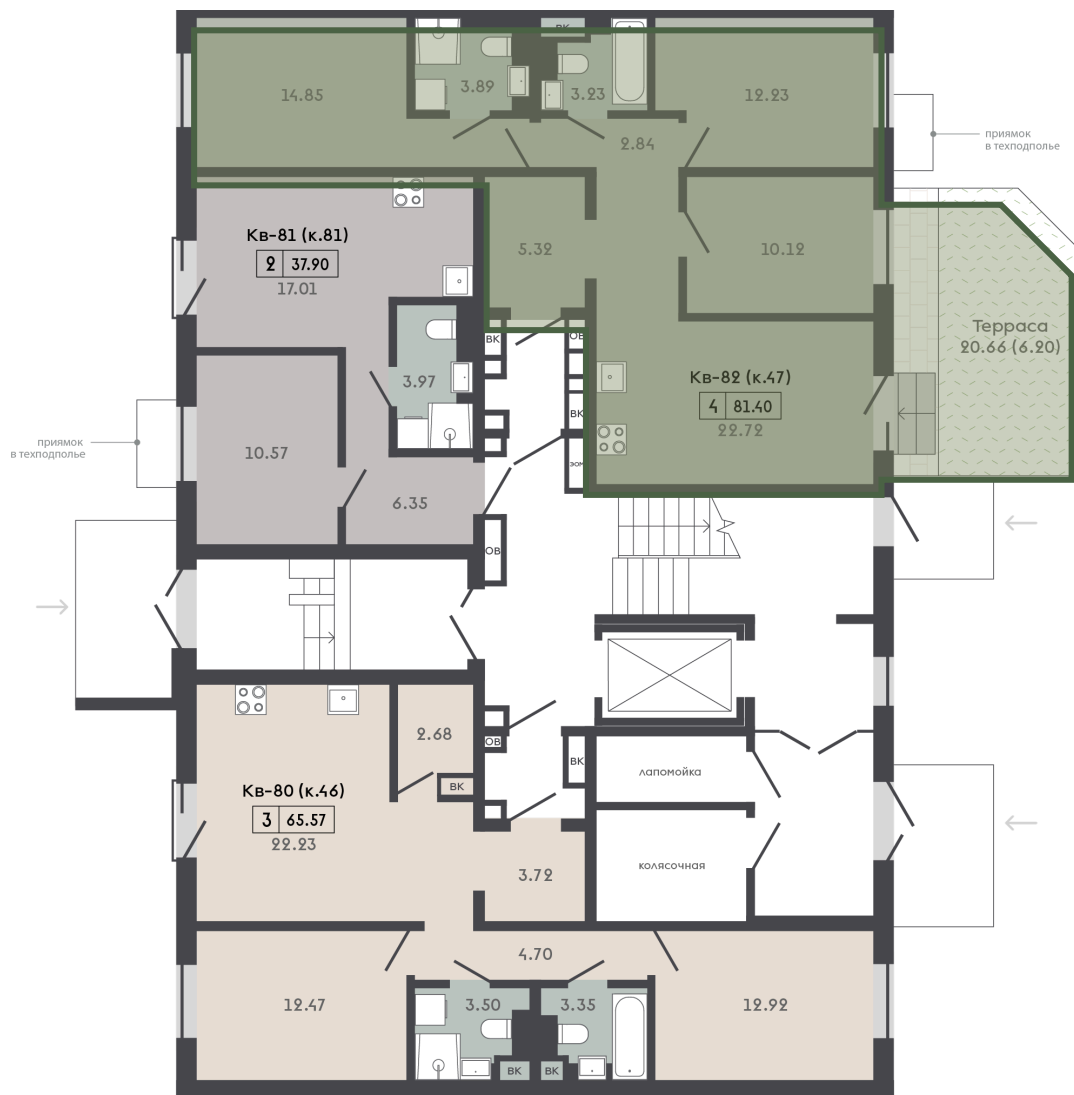

Подъезд 3

Дом Ситихаус 7.12

Отделка White Box Basic

Особенности Участок на 1 этаже

Особенности Два санузла

Срок сдачи 1 квартал 2027

Квартира №82

Квартира №82 на этаже

Ситихаус 7.12

✕ Особенности Ситихауса

Дом комфорт-класса

Будет построен по технологии «Префаб монолит»

3 подъезда 7-8-6 этажей

Квартиры евро формата от 2 до 5 комнат

Планировки евроформата от 35 до 115 м²

Высота потолков 2,7 м, в квартирах с отделкой 2,62 м

Окна с подоконной частью высотой 500 мм (470 мм – на первом этаже)

Все балконы открытые

Ситихаус 7.12

✕ Входные Группы

- Помещение для мытья лап домашних животных
- Помещение для хранения колясок на 1 этаже
- Видеодомофон с доступом через мобильное приложение
- Удобная навигация, чат-доска
- Полки для book crossing
- Почтовые ящики со спам-отделением
- Безбарьерный вход