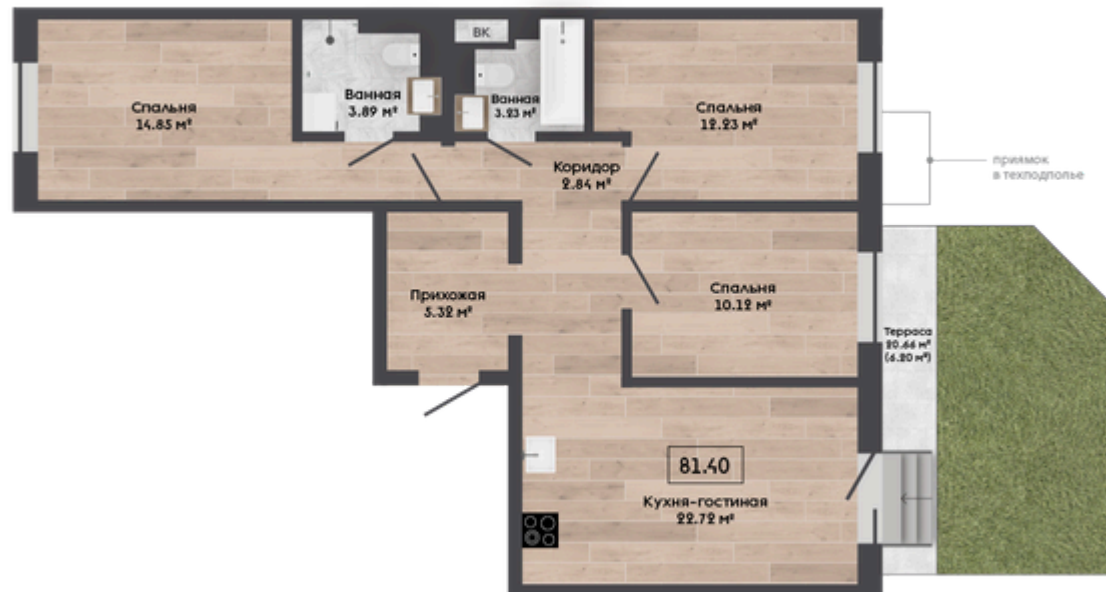

Подъезд 3

Дом Ситихаус 7.12

Отделка White Box Basic

Особенности Участок на 1 этаже

Особенности Два санузла

Срок сдачи 1 квартал 2027

Квартира №82

Квартира №82 на этаже

Окна с подоконной частью высотой 500 мм (470 мм – на первом этаже)

Все балконы открытые

Ситихаус 7.12

✕ Входные Группы

- Помещение для мытья лап домашних животных
- Помещение для хранения колясок на 1 этаже
- Видеодомофон с доступом через мобильное приложение
- Удобная навигация, чат-доска
- Полки для book crossing
- Почтовые ящики со спам-отделением
- Безбарьерный вход