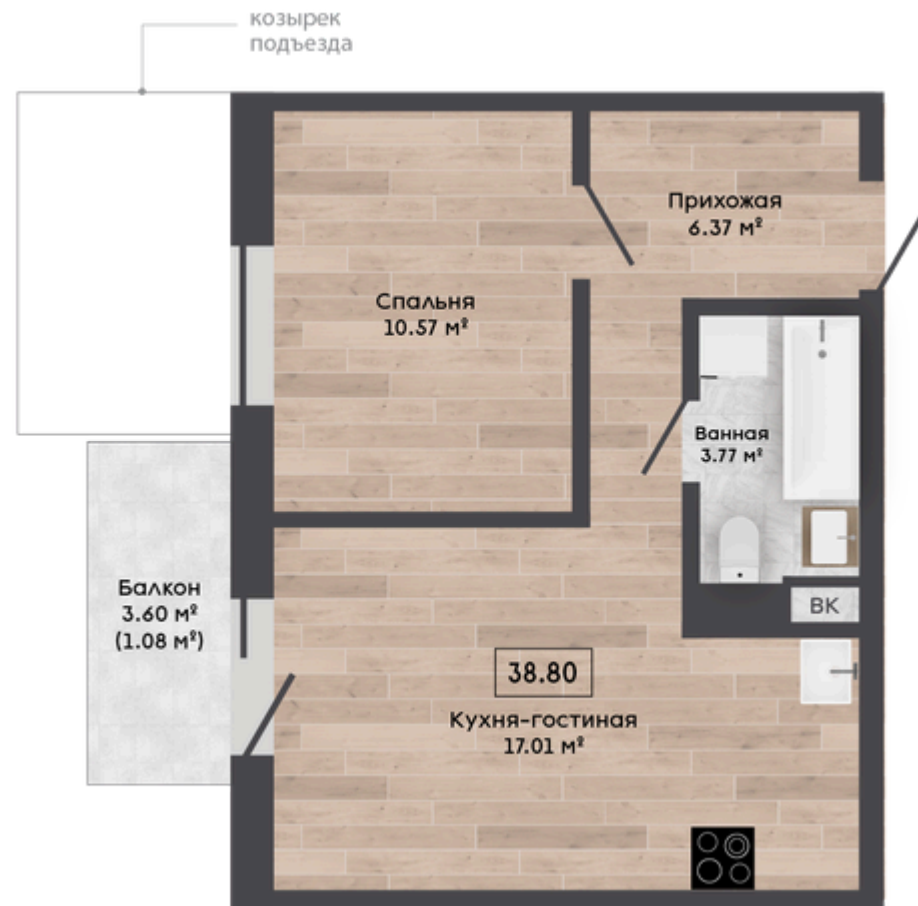

Квартира №84

В ПРОДАЖЕ

Информация актуальна на 26 июня 2026 г.

Метр квадратный* \$ 2 533 **Б 7 132**

Стоимость квартиры* \$ 98 280 **Б 276 708**

Площадь, м.кв. **38.8**

Комнаты **2**

Этаж **2**

Подъезд **3**

Дом **Ситихаус 7.12**

Отделка **White Box Basic**

Срок сдачи **1 квартал 2027**

Квартира №84

Квартира №84 на этаже

Ситихаус 7.12

✕ Особенности Ситихауса

Дом комфорт-класса

Будет построен по технологии «Префаб монолит»

3 подъезда 7-8-6 этажей

Квартиры евро формата от 2 до 5 комнат

Планировки евроформата от 35 до 115 м²

Высота потолков 2,7 м, в квартирах с отделкой 2,62 м

Окна с подоконной частью высотой 500 мм (470 мм – на первом этаже)

Все балконы открытые

Ситихаус 7.12

✕ Входные Группы

- Помещение для мытья лап домашних животных
- Помещение для хранения колясок на 1 этаже
- Видеодомофон с доступом через мобильное приложение
- Удобная навигация, чат-доска
- Полки для book crossing
- Почтовые ящики со спам-отделением
- Безбарьерный вход