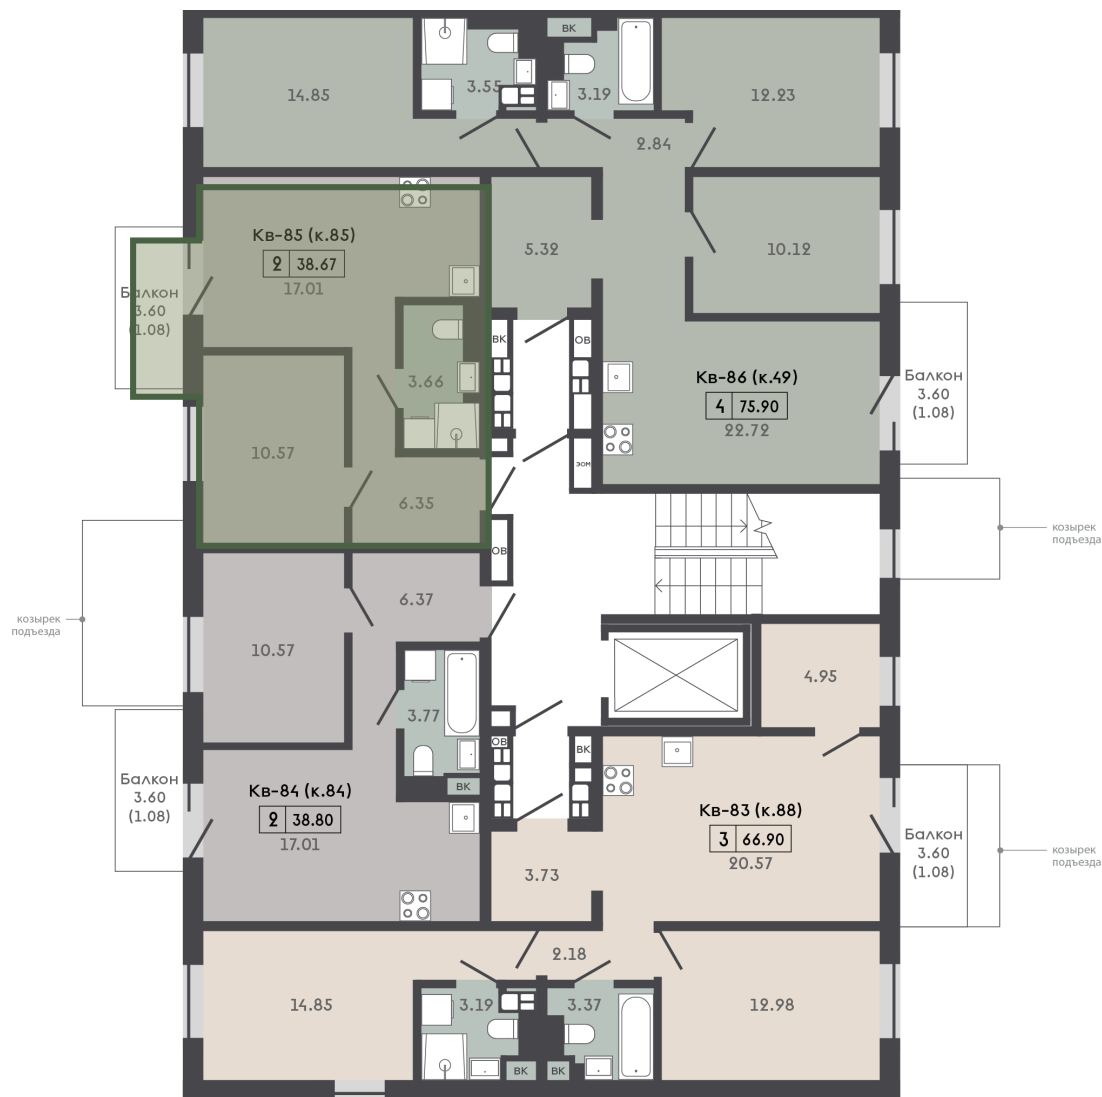

Квартира №85

В ПРОДАЖЕ

Информация актуальна на 6 мая 2026 г.

Метр квадратный* BYN 7 170 **\$ 2 533**

Стоимость квартиры* BYN 277 251 **\$ 97 951**

Площадь, м.кв. **38.67**

Комнаты **2**

Этаж **2**

Подъезд **3**

Дом **Ситихаус 7.12**

Отделка **White Box Basic**

Срок сдачи **1 квартал 2027**

Квартира №85

Квартира №85 на этаже

Ситихаус 7.12

✕ Особенности Ситихауса

Дом комфорт-класса

Будет построен по технологии «Префаб монолит»

3 подъезда 7-8-6 этажей

Квартиры евро формата от 2 до 5 комнат

Планировки евроформата от 35 до 115 м²

Высота потолков 2,7 м, в квартирах с отделкой 2,62 м

Окна с подоконной частью высотой 500 мм (470 мм – на первом этаже)

Все балконы открытые

Ситихаус 7.12

✕ Входные Группы

- Помещение для мытья лап домашних животных
- Помещение для хранения колясок на 1 этаже
- Видеодомофон с доступом через мобильное приложение
- Удобная навигация, чат-доска
- Полки для book crossing
- Почтовые ящики со спам-отделением
- Безбарьерный вход