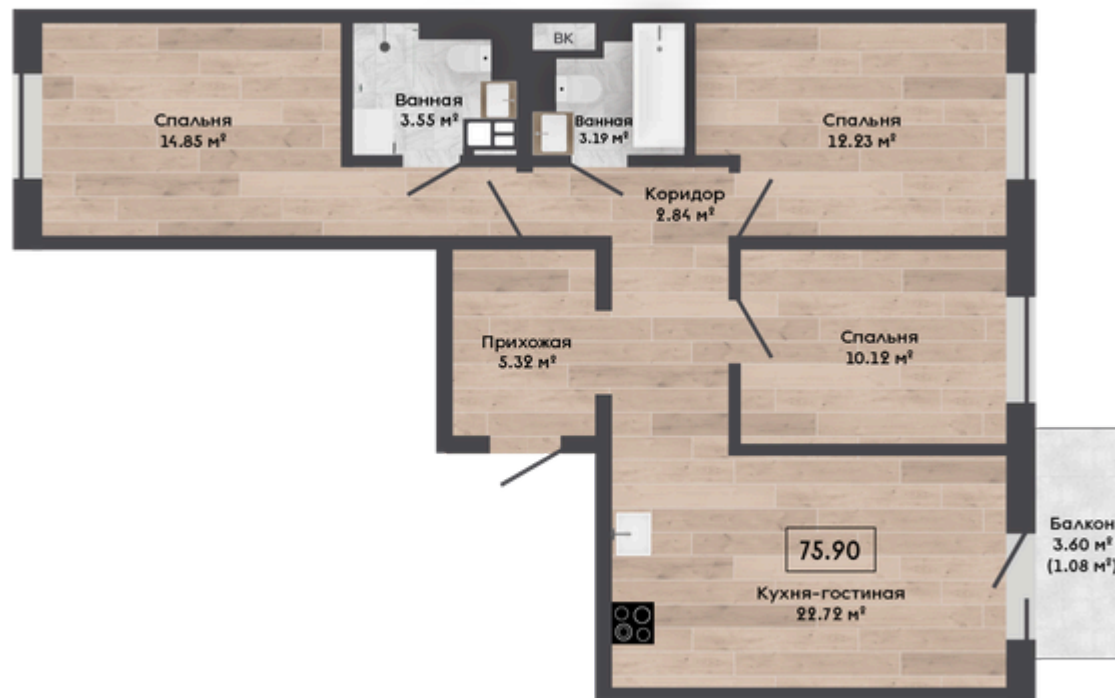

# Квартира №101

В ПРОДАЖЕ

Информация актуальна на 6 мая 2026 г.

Метр квадратный\* BYN 5 732 **\$ 2 025**

Стоимость квартиры\* BYN 435 041 **\$ 153 698**

Площадь, м.кв. **75.9**

Комнаты **4**

Этаж **6**

# Квартира №101

## Квартира №101 на этаже

## Отделка White Box Basic включает: