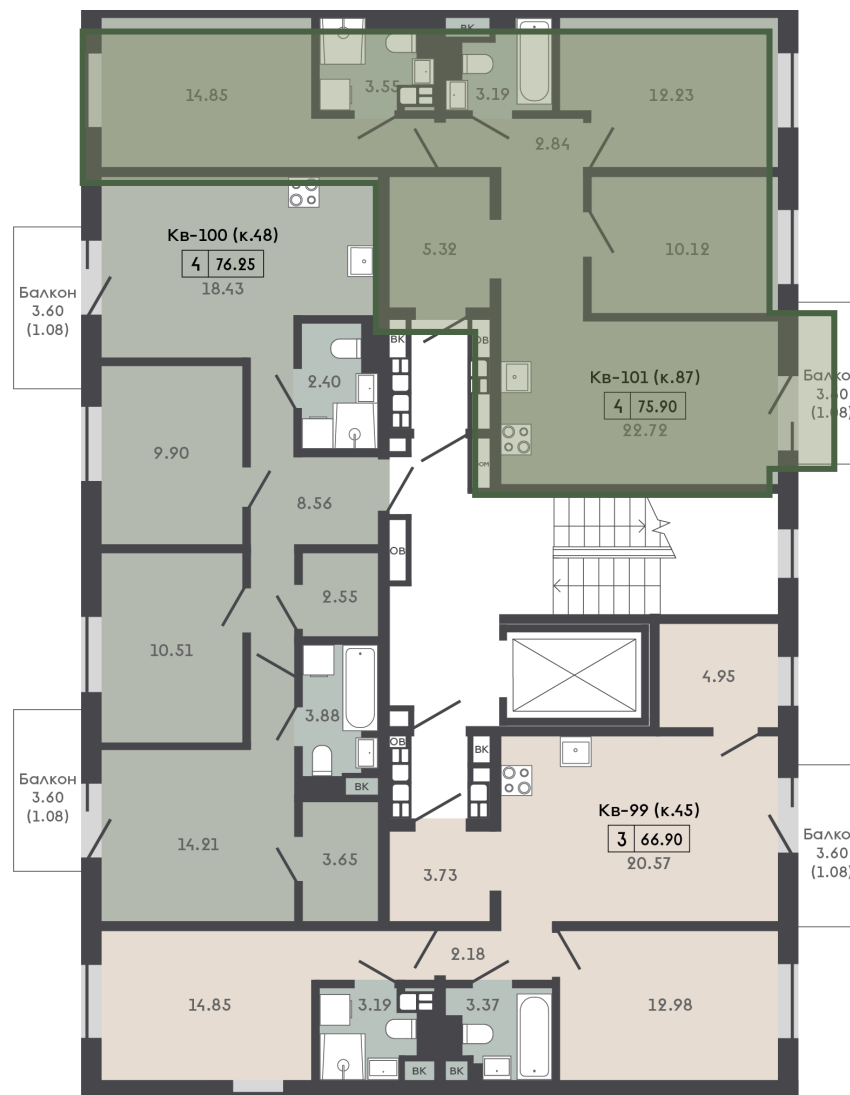

Подъезд **3**

Дом **Ситихаус 7.12**

Отделка **White Box Basic**

Срок сдачи **1 квартал 2027**

# Квартира №101

## Квартира №101 на этаже

## Отделка White Box Basic включает: