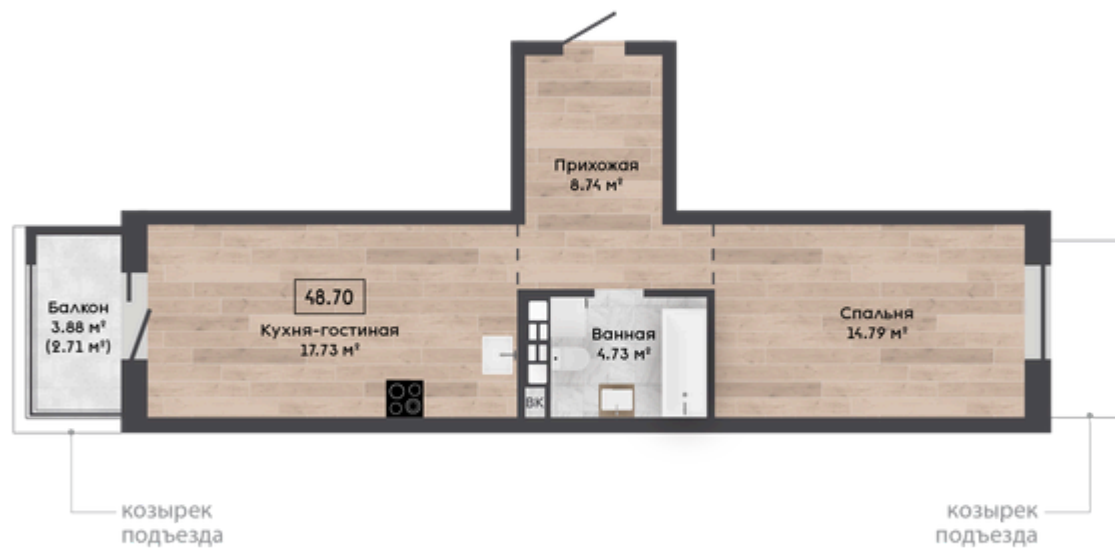

# Квартира №27

В ПРОДАЖЕ

Информация актуальна на 4 апреля 2026 г.

Метр квадратный\* BYN 5 695 **\$ 1 939**

Стоимость квартиры\* BYN 277 329 **\$ 94 429**

Площадь, м.кв. **48.7**

Комнаты **2**

Этаж **2**

Подъезд **2**

Дом **Ситихаус 6.11**

Отделка **Без отделки**

Срок сдачи **4 квартал 2026**

## Квартира №27

# Квартира №27 на этаже