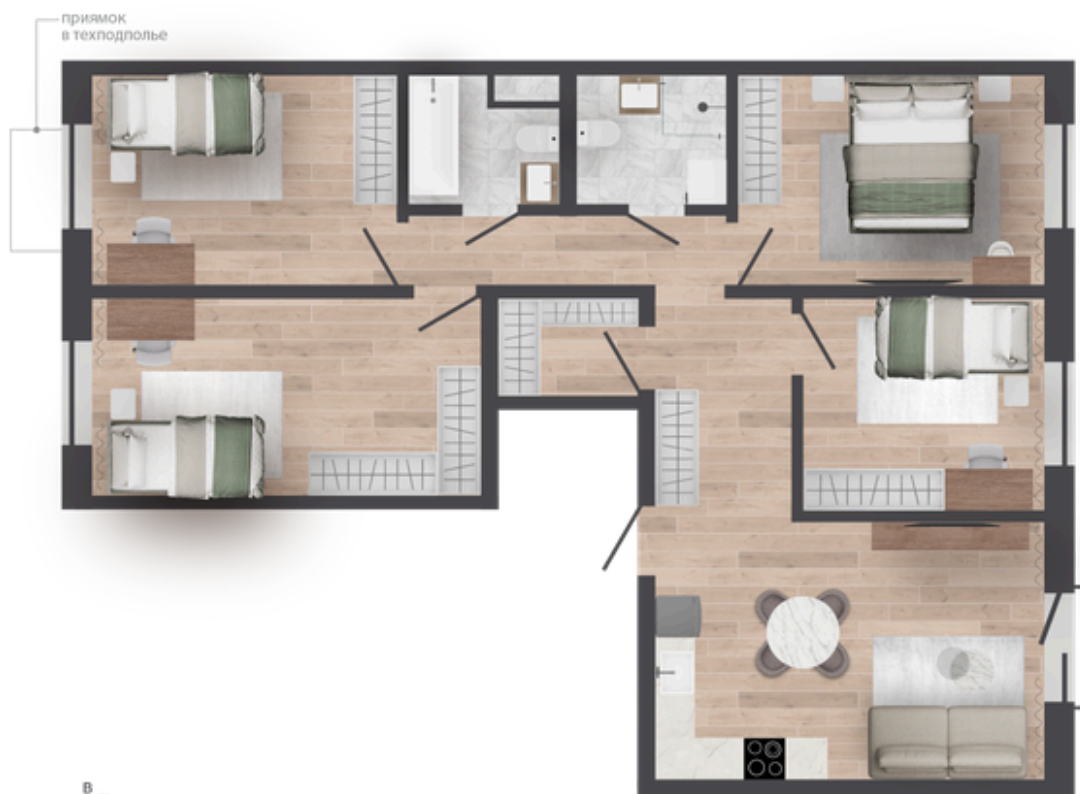

Квартира №1

В ПРОДАЖЕ

Информация актуальна на 26 июня 2026 г.

Метр квадратный* $ 1 841 **Б 5 197**

Стоимость квартиры* $ 167 715 **Б 473 426**

Площадь, м.кв. 91.1

Комнаты 5

Этаж 1

Подъезд 1

Дом Ситихаус 7.13

Отделка White Box Basic

Особенности Гардеробная

Особенности Два санузла

Срок сдачи 2 квартал 2027