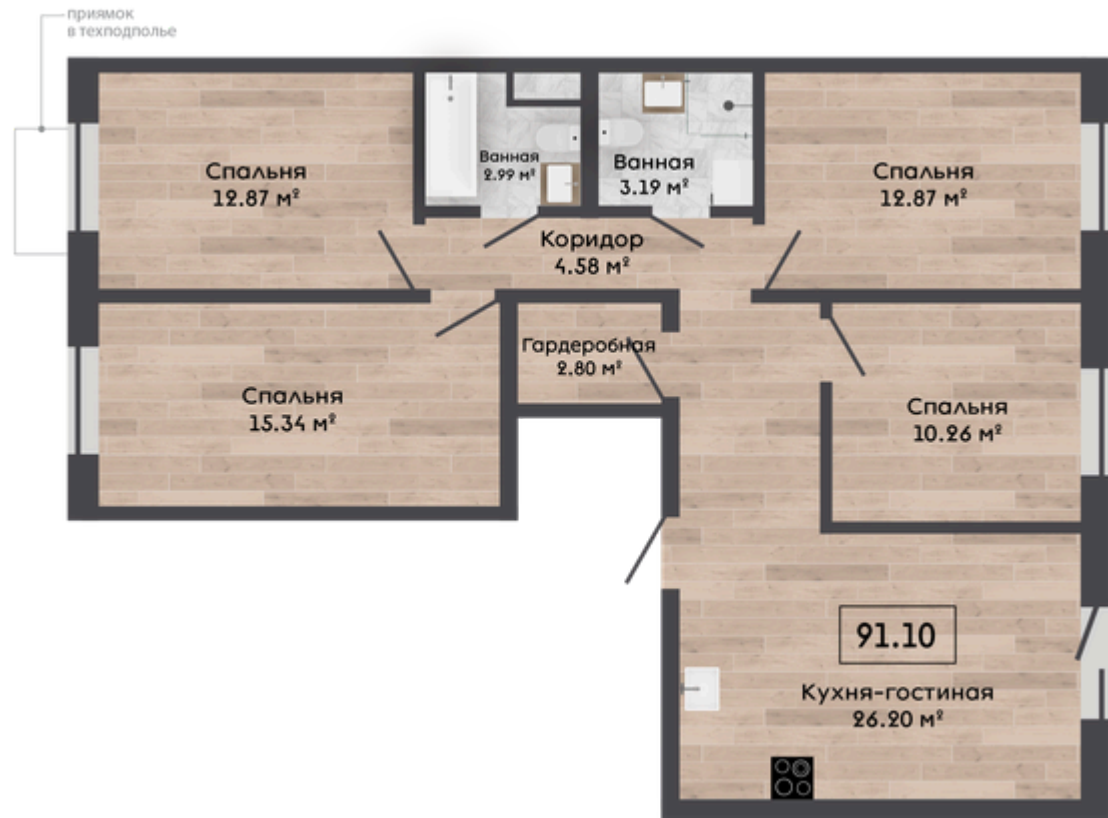

Подъезд 1

Дом Ситихаус 7.13

Отделка White Box Basic

Особенности Гардеробная

Особенности Два санузла

Срок сдачи 2 квартал 2027

# Квартира №1

## Отделка White Box Basic включает: