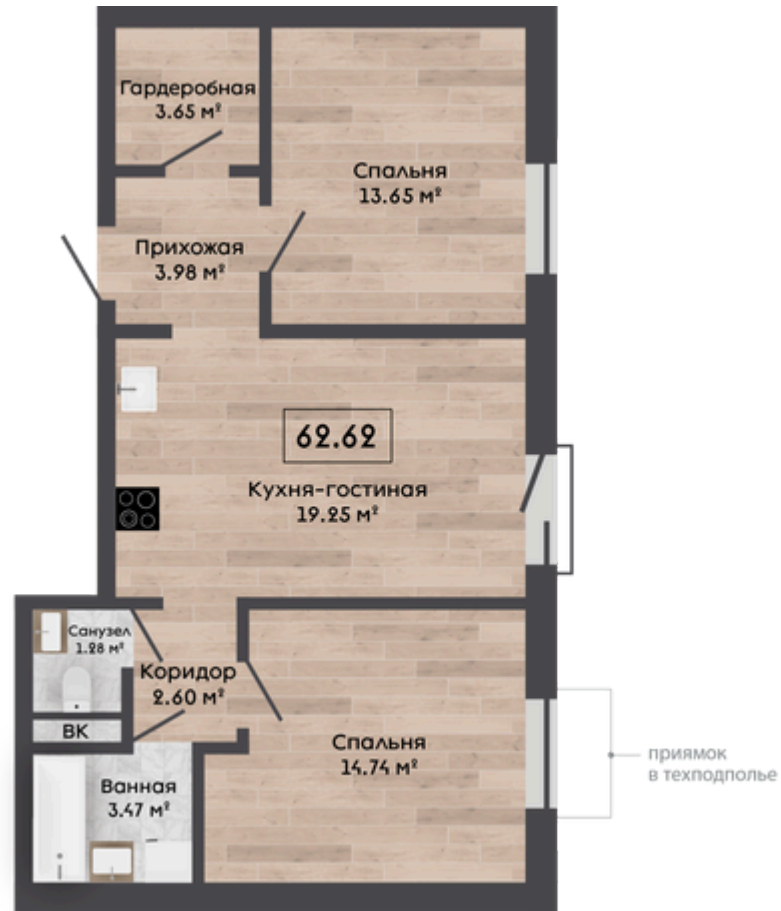

# Квартира №2

В ПРОДАЖЕ

Информация актуальна на 4 мая 2026 г.

Метр квадратный\* BYN 6 055 **\$ 2 142**

Стоимость квартиры\* BYN 379 151 **\$ 134 132**

Площадь, м.кв. **62.62**

Комнаты **3**

Этаж **1**

Подъезд **1**

Дом **Ситихаус 7.13**

Отделка **White Box Basic**

Срок сдачи **2 квартал 2027**

## Квартира №2