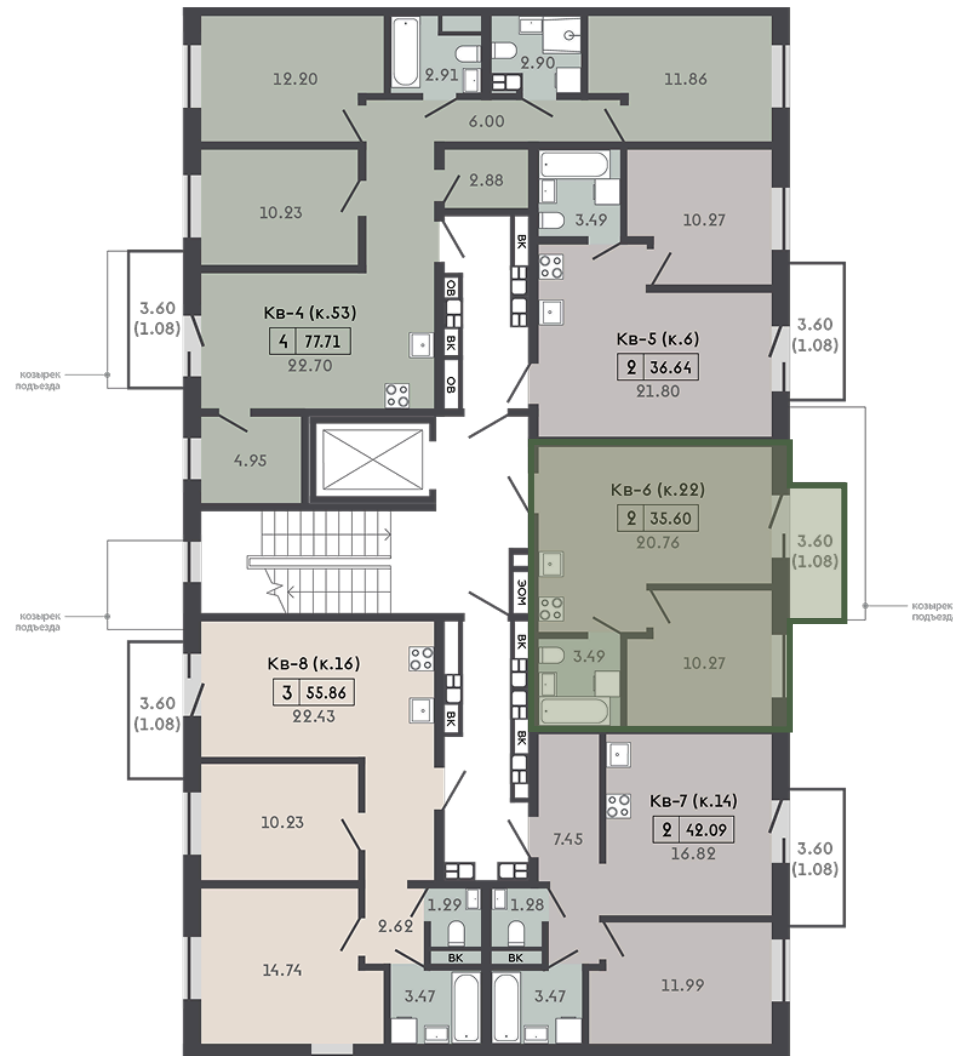

Подъезд **1**

Дом **Ситихаус 7.13**

Отделка **White Box Basic**

Срок сдачи **2 квартал 2027**

## Квартира №6

# Квартира №6 на этаже

### Отделка White Box Basic включает: