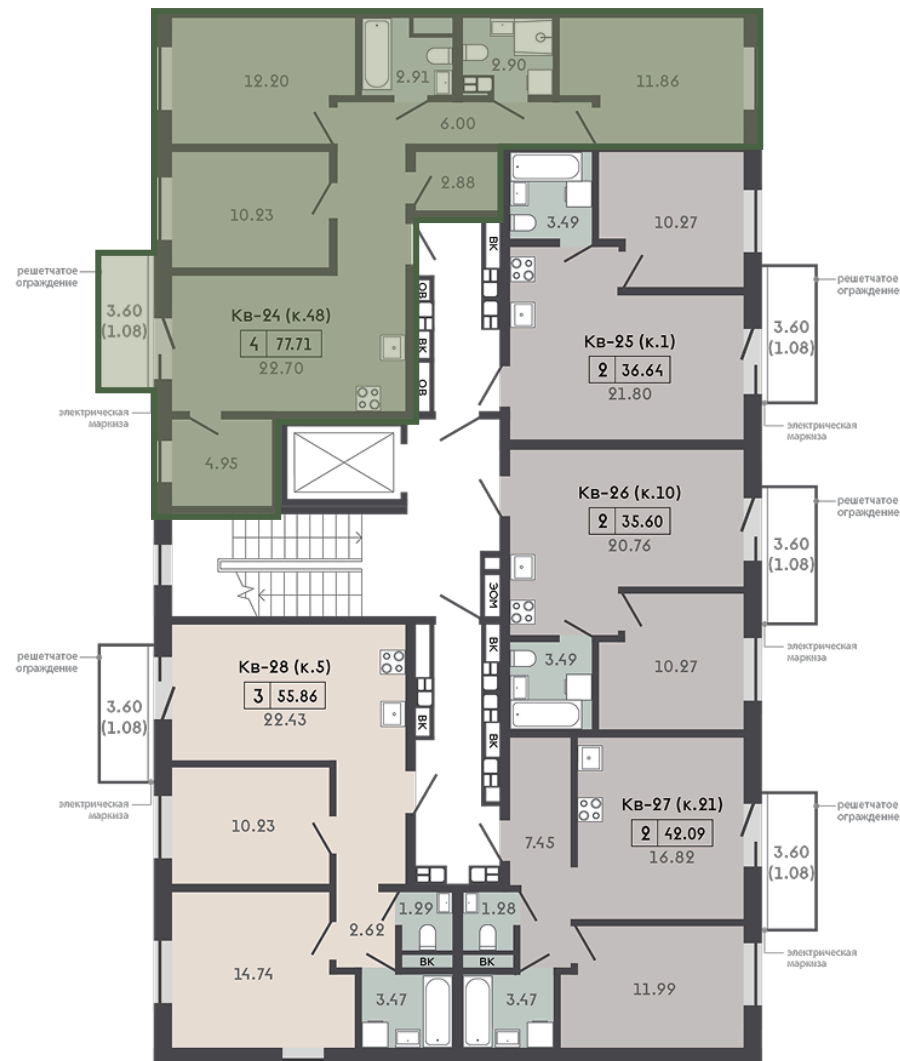

Подъезд 1

Дом Ситихаус 7.13

Отделка White Box Basic

Срок сдачи 2 квартал 2027

# Квартира №24

# Квартира №24 на этаже

### Отделка White Box Basic включает: