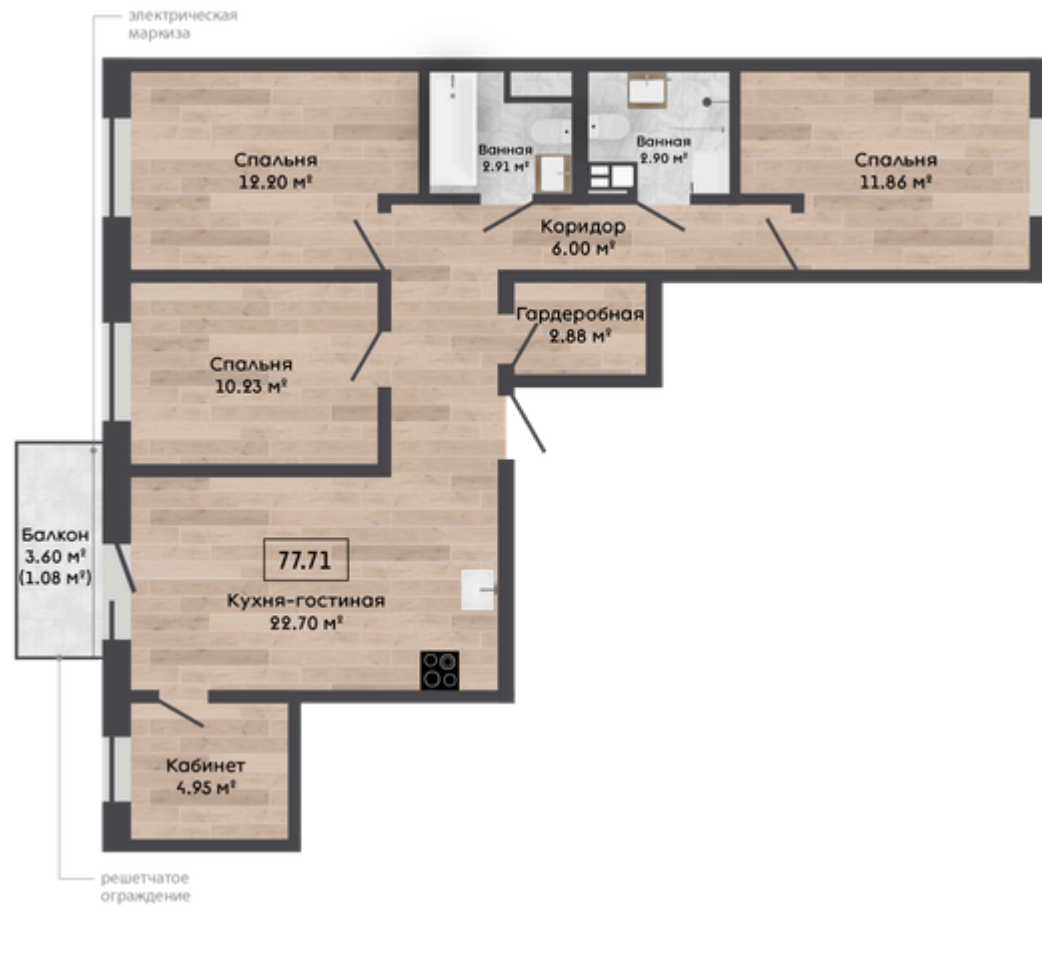

Подъезд 1

Дом Ситихаус 7.13

Отделка White Box Basic

Срок сдачи 2 квартал 2027

# Квартира №24 на этаже

### Отделка White Box Basic включает: