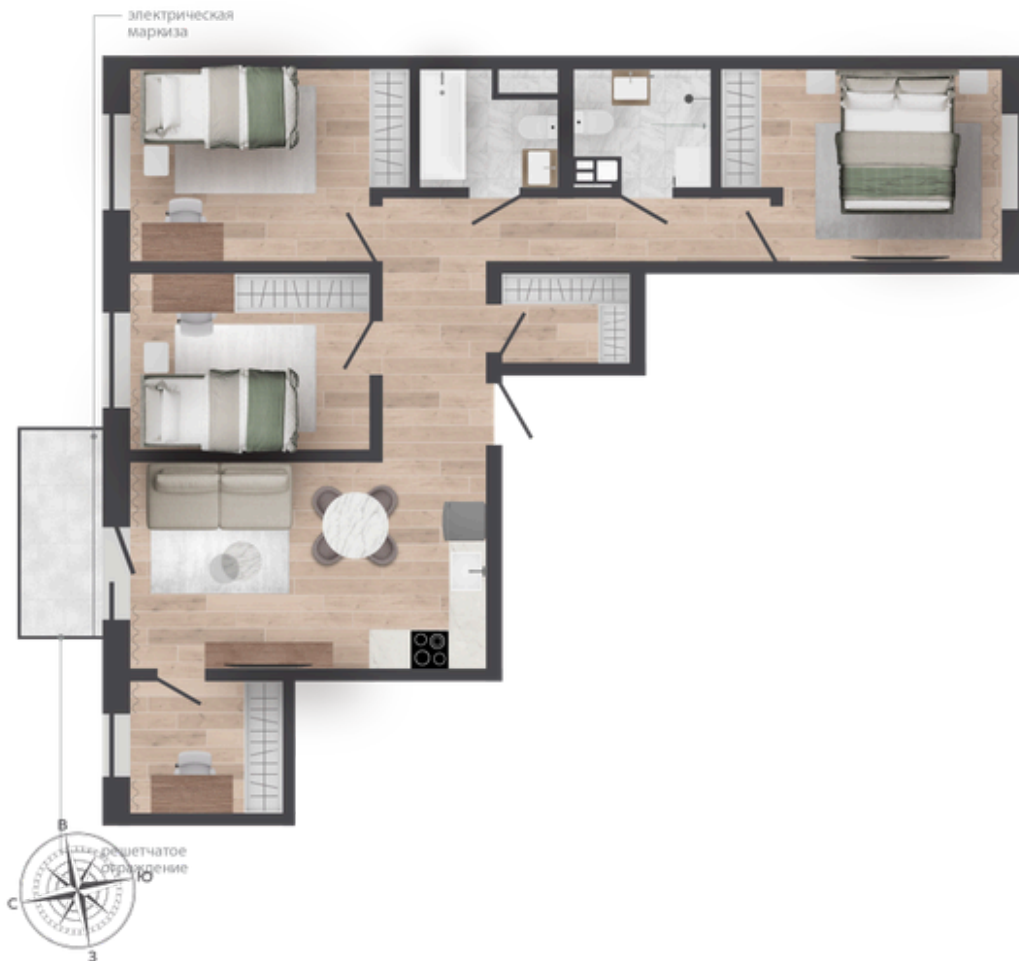

# Квартира №24

В ПРОДАЖЕ

Информация актуальна на 3 мая 2026 г.

Метр квадратный\* BYN 5 567 \$ 1 972

Стоимость квартиры\* BYN 432 608 \$ 153 244

Площадь, м.кв. 77.71

Комнаты 4

Этаж 6

Подъезд 1

Дом Ситихаус 7.13

Отделка White Box Basic

Срок сдачи 2 квартал 2027

# Квартира №24 на этаже

### Отделка White Box Basic включает: