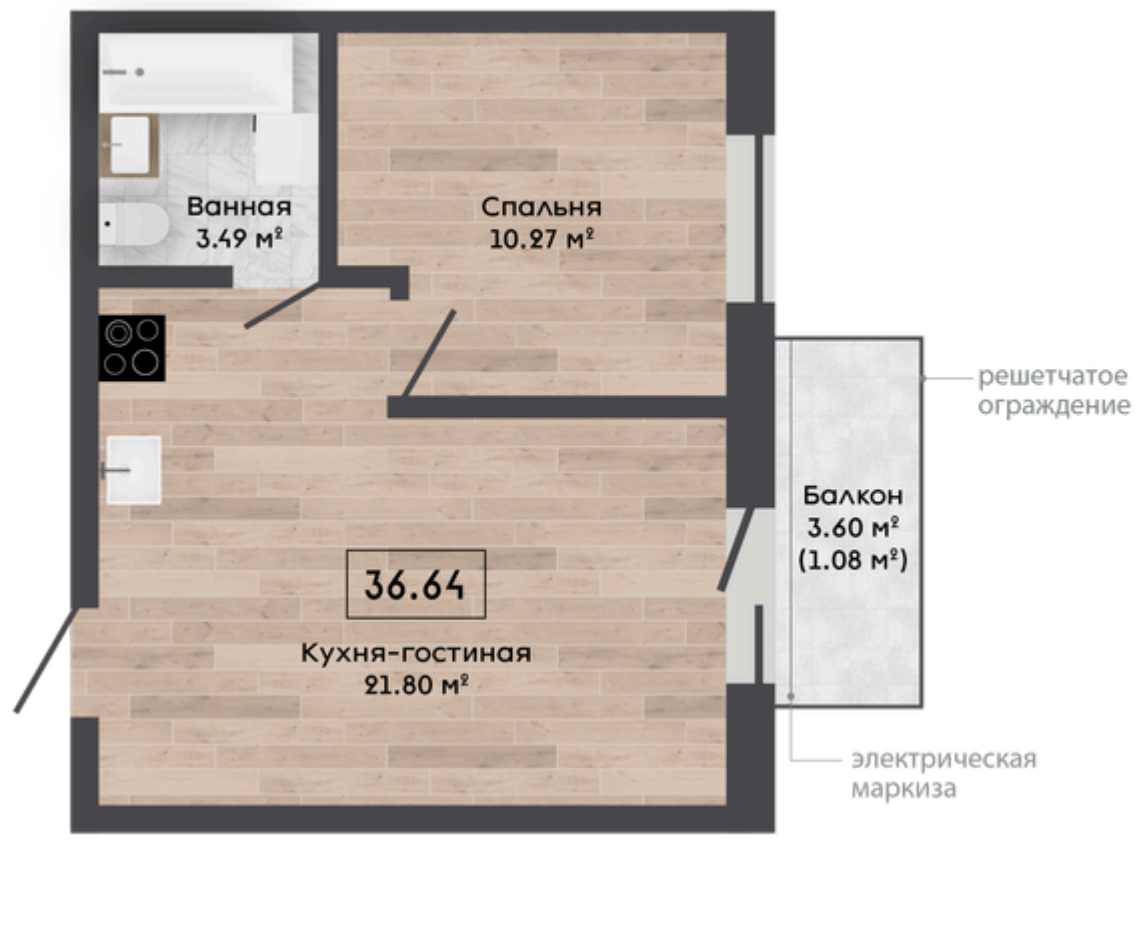

# Квартира №25

В ПРОДАЖЕ

Информация актуальна на 27 мая 2026 г.

Метр квадратный\* BYN 7 088 **\$ 2 573**

Стоимость квартиры\* BYN 259 717 **\$ 94 275**

Площадь, м.кв. **36.64**

Комнаты **2**

Этаж **6**

Подъезд **1**

Дом **Ситихаус 7.13**

Отделка **White Box Basic**

Срок сдачи **2 квартал 2027**

## Квартира №25