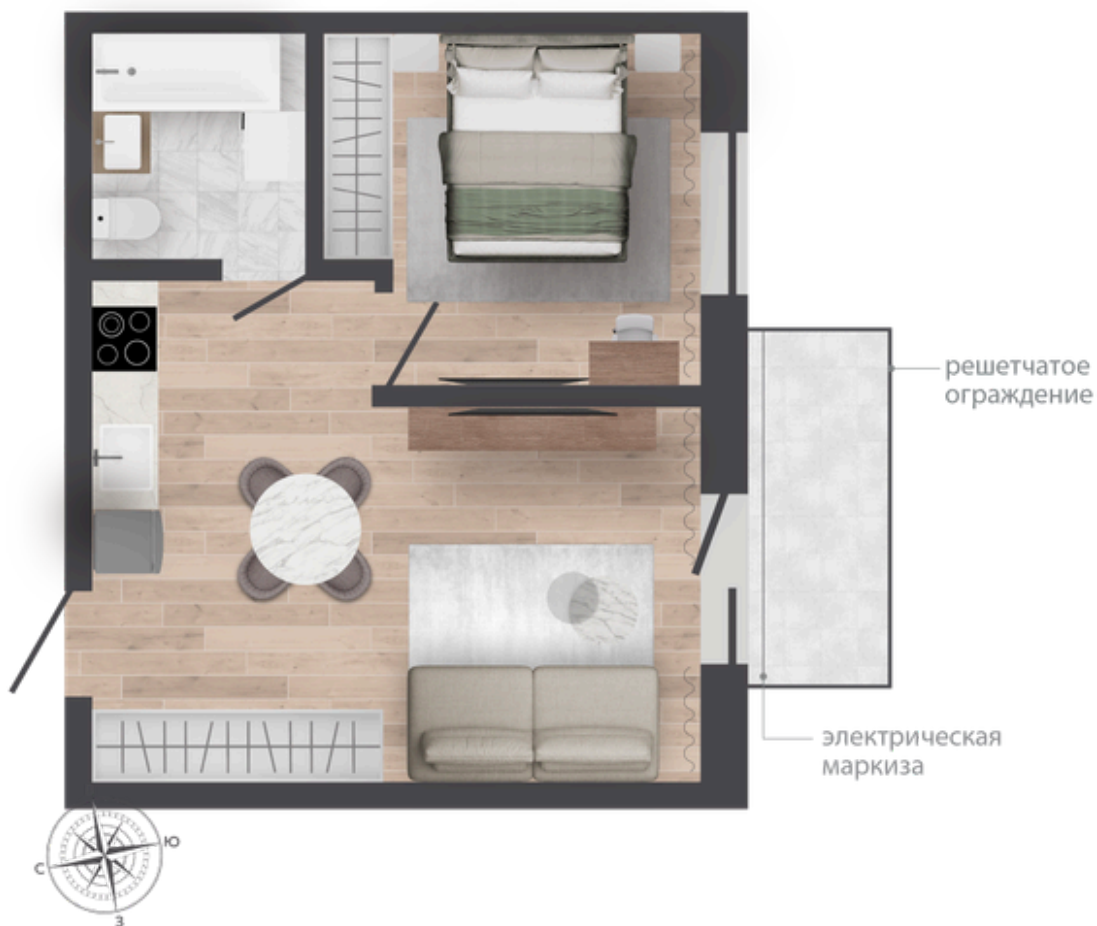

Квартира №25

В ПРОДАЖЕ

Информация актуальна на 27 мая 2026 г.

Метр квадратный* BYN 7 088 **$ 2 573**

Стоимость квартиры* BYN 259 717 **$ 94 275**

Площадь, м.кв. **36.64**

Комнаты **2**

Этаж **6**

Подъезд **1**

Дом **Ситихаус 7.13**

Отделка **White Box Basic**

Срок сдачи **2 квартал 2027**