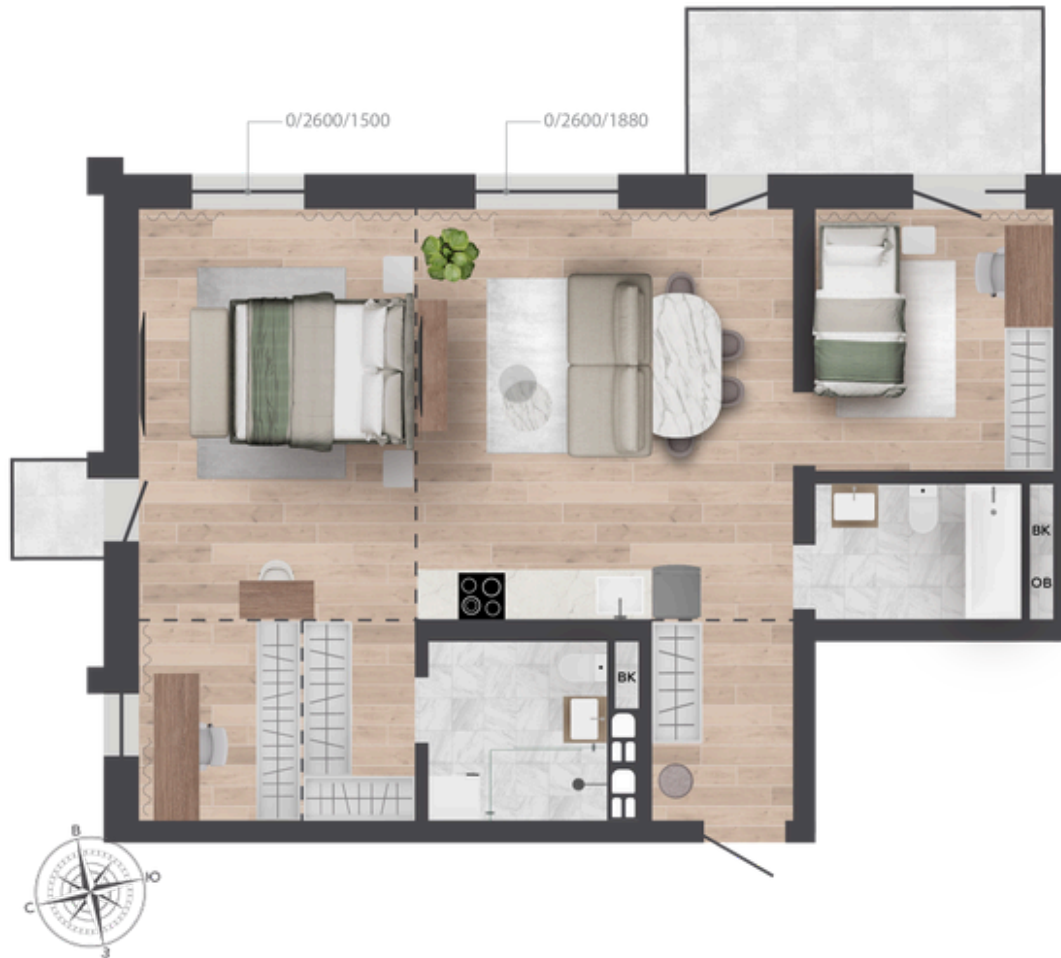

# Квартира №11

В ПРОДАЖЕ

Информация актуальна на 8 апреля 2026 г.

Метр  
квадратный\*

BYN 5760 \$ 1 970

Стоимость  
квартиры\*

BYN 418 499 \$ 143 121

Площадь, м.кв.