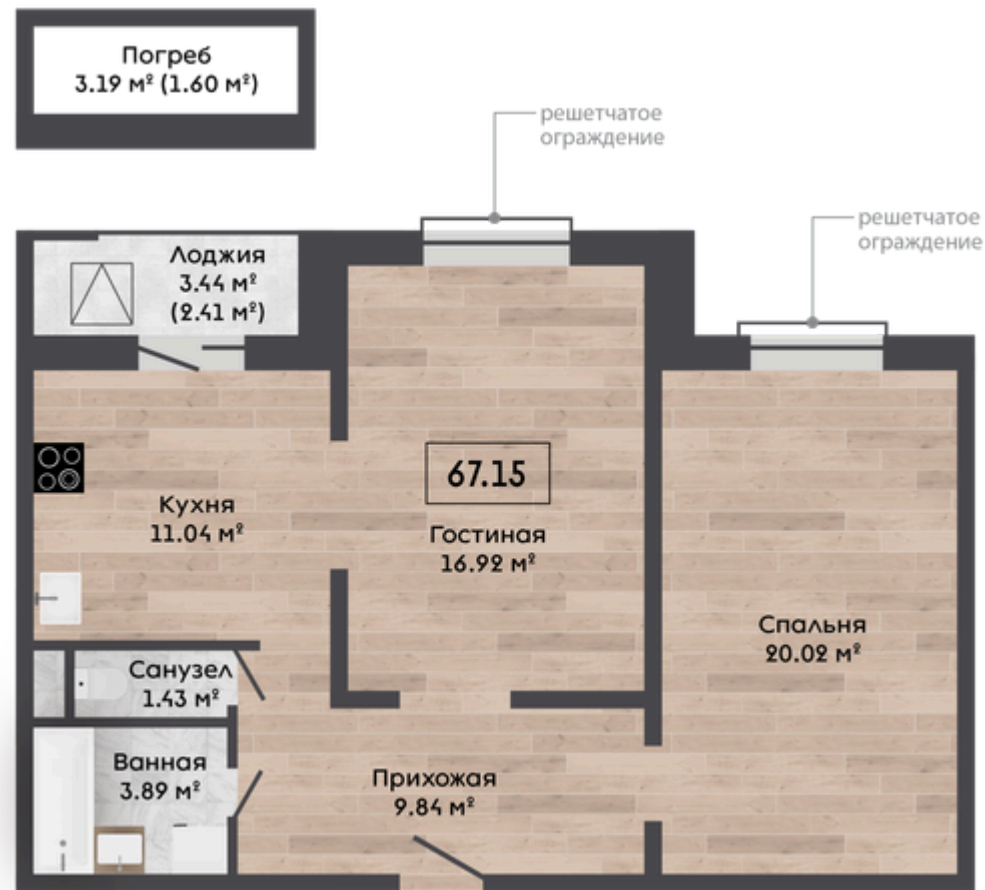

67.15

Комнаты

2

Этаж

1

Подъезд

3

Дом

Ситихаус 7.10

Отделка

White Box Basic

Срок сдачи

2 квартал 2027

## Квартира №63 на этаже