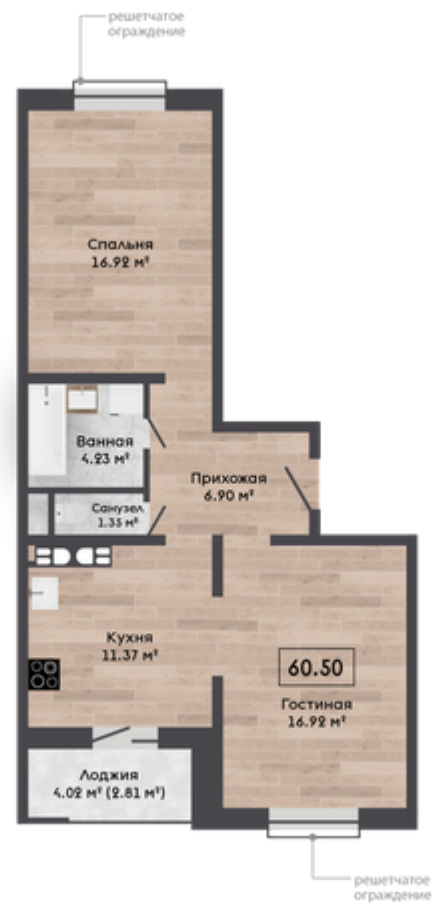

# Квартира №65

В ПРОДАЖЕ

Информация актуальна на 9 мая 2026 г.

Метр квадратный\* BYN 6 142 **\$ 2 179**

Стоимость квартиры\* BYN 371 575 **\$ 131 830**

Площадь, м.кв. **60.5**

Комнаты **2**

Этаж **2**

Подъезд **3**

Дом **Ситихаус 7.10**

Отделка **White Box Basic**

Срок сдачи **2 квартал 2027**

# Квартира №65

# Квартира №65 на этаже