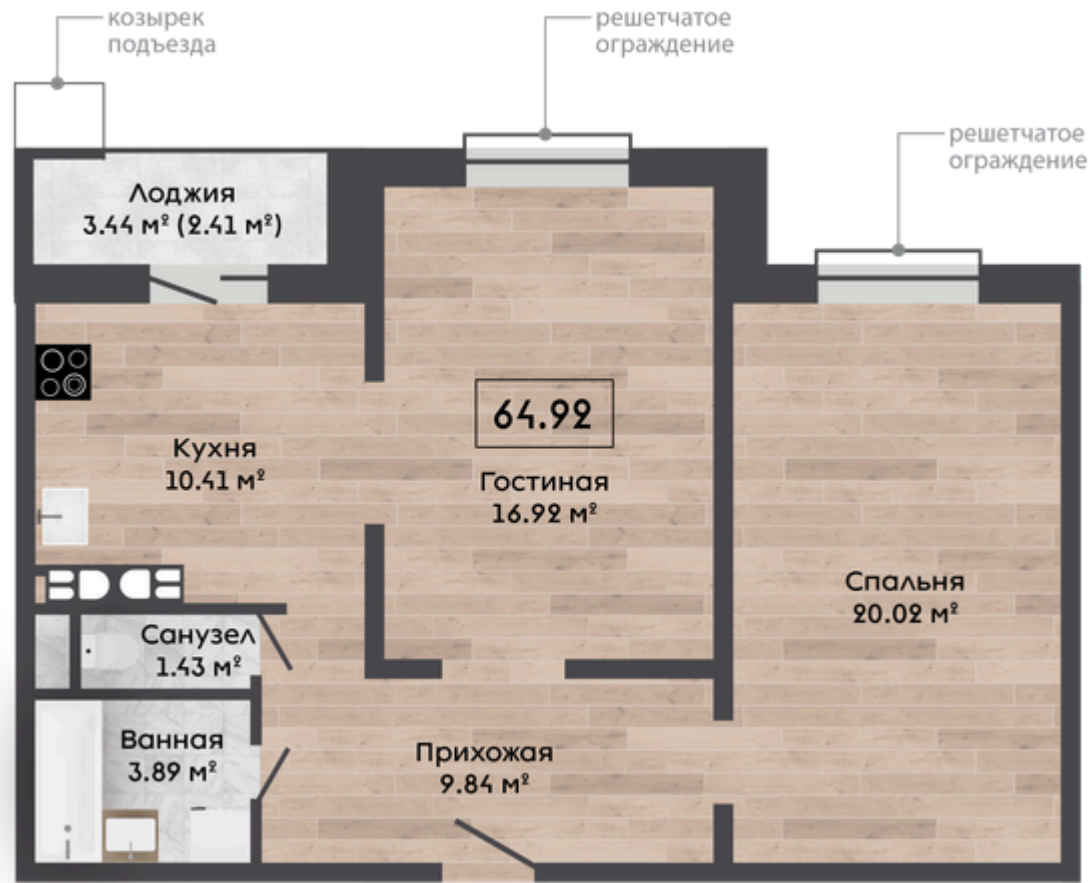

Квартира №67

В ПРОДАЖЕ

Информация актуальна на 9 мая 2026 г.

Метр квадратный* BYN 5 950 \$ 2 111

Стоимость квартиры* BYN 386 278 \$ 137 046

Площадь, м.кв. 64.92

Комнаты 2

Этаж 2

Подъезд 3

Дом Ситихаус 7.10

Отделка White Box Basic

Срок сдачи 2 квартал 2027

Квартира №67

Квартира №67 на этаже

Ситихаус 7.10

✕ Особенности Ситихауса

Дом комфорт-класса

Будет построен по технологии «Префаб монолит»

4 подъезда 7-7-7-6 этажей

Квартиры с возведенными межкомнатными перегородками, от 1 до 3 комнат

Классические планировки от 38 до 87 м²

Высота потолков в квартирах без отделки 2,63 м (в квартирах 1 этажа 2,6 м), в квартирах с отделкой в диапазоне 2,55-2,57 м

Ситихаус 7.10 на генплане

Ситихаус 7.10 в квартале Земляничная поляна

Отделка White Box Basic, квартира №67

Вид отделки, который предусматривает подготовку квартиры к чистовому ремонту и **полную отделку санузла**.