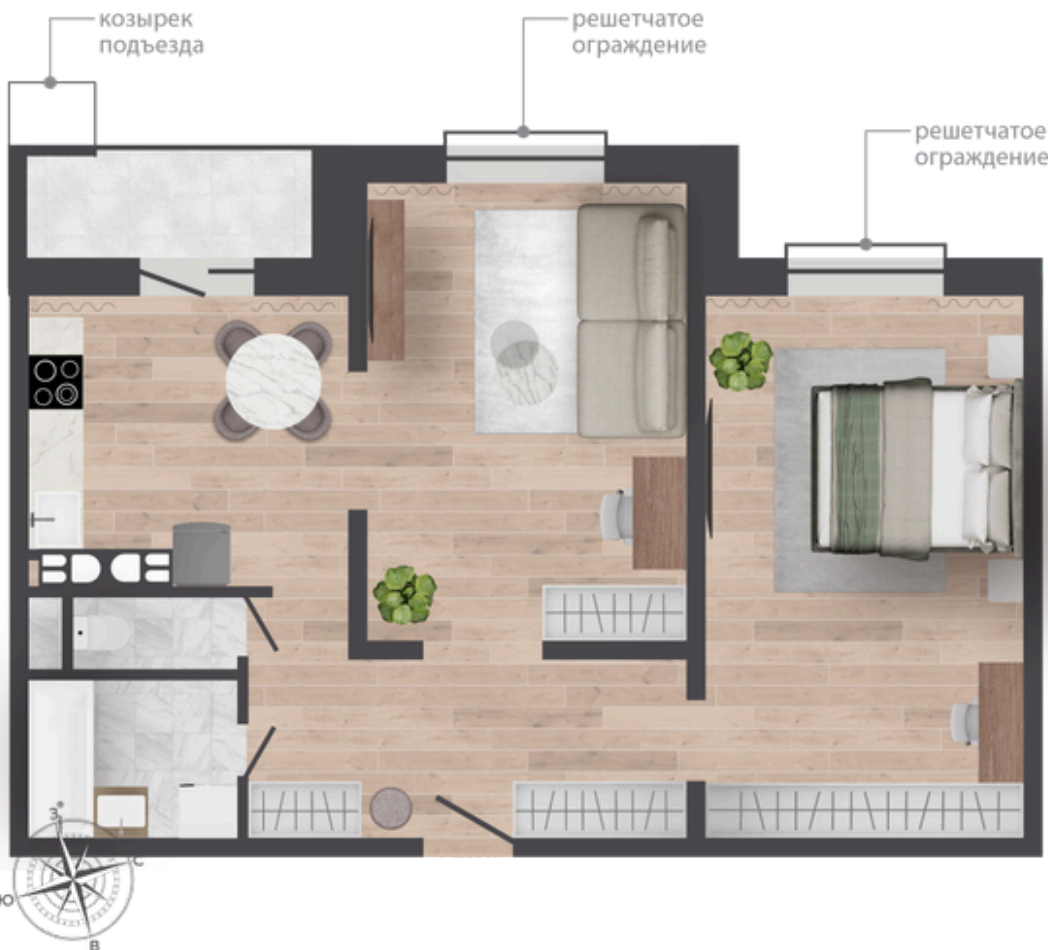

Квартира №67

В ПРОДАЖЕ

Информация актуальна на 9 мая 2026 г.

Метр квадратный* BYN 5 950 \$ 2 111

Стоимость квартиры* BYN 386 278 \$ 137 046

Площадь, м.кв. 64.92

Комнаты 2

Этаж 2

Подъезд 3

Дом Ситихаус 7.10

Отделка White Box Basic

Срок сдачи 2 квартал 2027

Квартира №67

Квартира №67 на этаже

Ситихаус 7.10

✕ Особенности Ситихауса

Дом комфорт-класса

Будет построен по технологии «Префаб монолит»

4 подъезда 7-7-7-6 этажей

Квартиры с возведенными межкомнатными перегородками, от 1 до 3 комнат

Классические планировки от 38 до 87 м²

Высота потолков в квартирах без отделки 2,63 м (в квартирах 1 этажа 2,6 м), в квартирах с отделкой в диапазоне 2,55-2,57 м

Ситихаус 7.10 на генплане

Ситихаус 7.10 в квартале Земляничная поляна

Отделка White Box Basic, квартира №67

Вид отделки, который предусматривает подготовку квартиры к чистовому ремонту и **полную отделку санузла**.