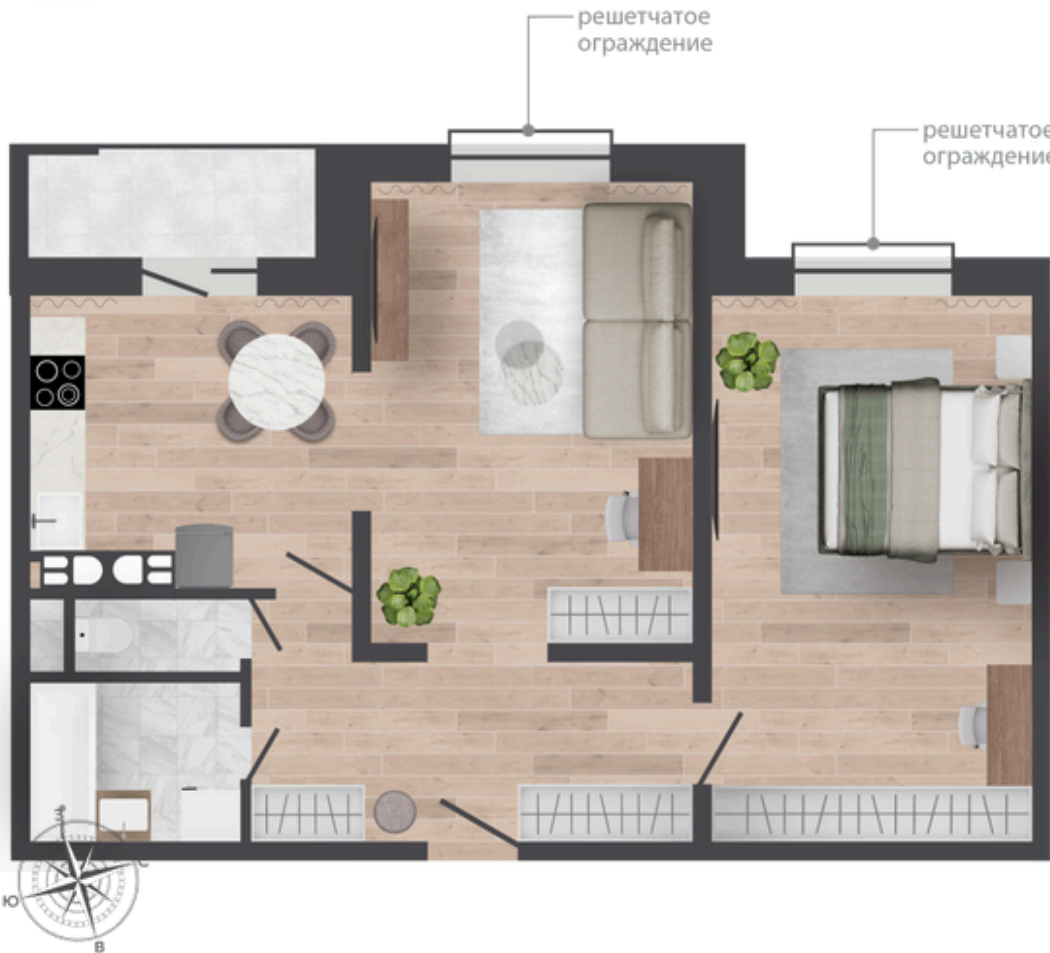

Квартира №71

В ПРОДАЖЕ

Информация актуальна на 9 мая 2026 г.

Метр квадратный* BYN 6460 \$ 2 292

Стоимость квартиры* BYN 419 398 \$ 148 797

Площадь, м.кв. 64.92

Комнаты 2

Этаж 3

Подъезд 3

Дом Ситихаус 7.10

Отделка Basic

Срок сдачи 2 квартал 2027

Квартира №71

Квартира №71 на этаже

Ситихаус 7.10

✕ Особенности Ситихауса

Дом комфорт-класса

Будет построен по технологии «Префаб монолит»

4 подъезда 7-7-7-6 этажей

Квартиры с возведенными межкомнатными перегородками, от 1 до 3 комнат

Классические планировки от 38 до 87 м²

Высота потолков в квартирах без отделки 2,63 м (в квартирах 1 этажа 2,6 м), в квартирах с отделкой в диапазоне 2,55-2,57 м

Ситихаус 7.10 на генплане

Ситихаус 7.10 в квартале Земляничная поляна

Отделка Basic, квартира №71

Basic — это современное переосмысление стандартных решений

Отделка Basic включает в себя:

Интерьер жилых комнат