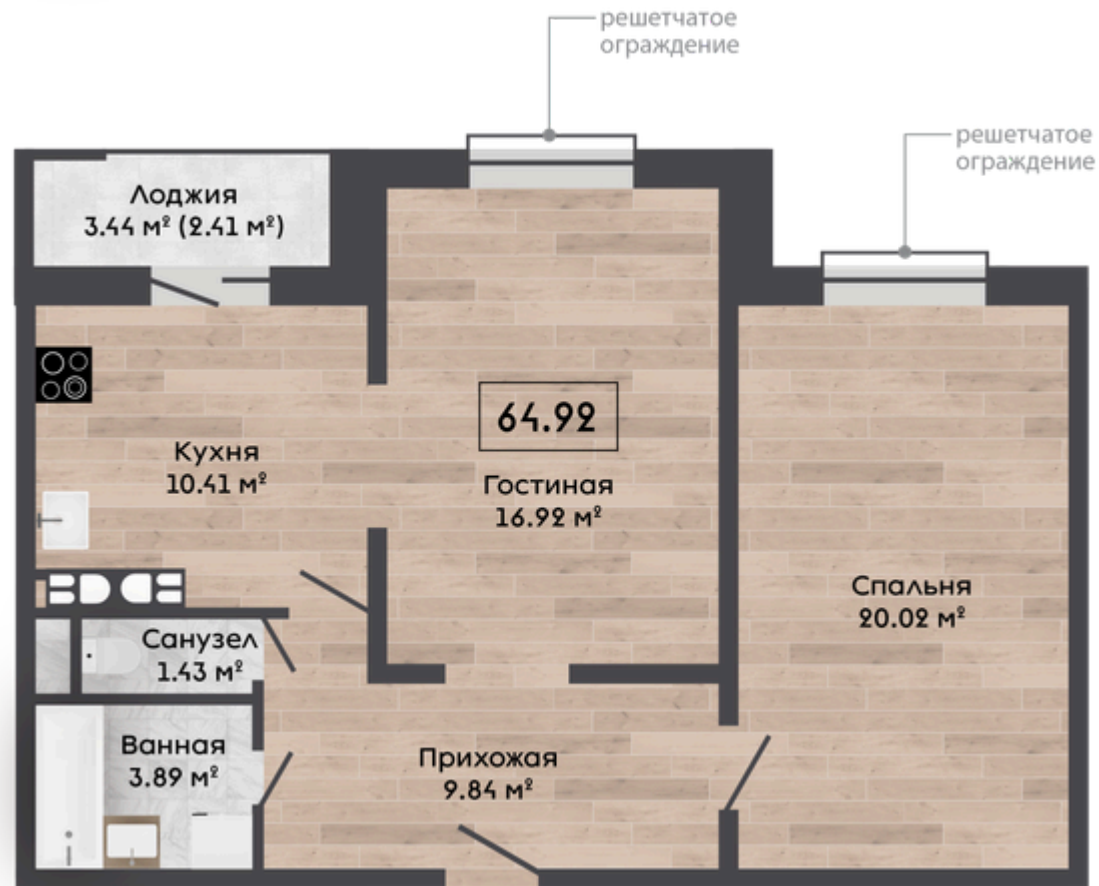

Квартира №71

В ПРОДАЖЕ

Информация актуальна на 9 мая 2026 г.

Метр квадратный* BYN 6460 \$ 2 292

Стоимость квартиры* BYN 419 398 \$ 148 797

Площадь, м.кв. 64.92

Комнаты 2

Этаж 3

Подъезд 3

Дом Ситихаус 7.10

Отделка Basic

Срок сдачи 2 квартал 2027

Квартира №71

Квартира №71 на этаже

Ситихаус 7.10

✕ Особенности Ситихауса

Дом комфорт-класса

Будет построен по технологии «Префаб монолит»

4 подъезда 7-7-7-6 этажей

Квартиры с возведенными межкомнатными перегородками, от 1 до 3 комнат

Классические планировки от 38 до 87 м²

Высота потолков в квартирах без отделки 2,63 м (в квартирах 1 этажа 2,6 м), в квартирах с отделкой в диапазоне 2,55-2,57 м

Ситихаус 7.10 на генплане

Ситихаус 7.10 в квартале Земляничная поляна

Отделка Basic, квартира №71

Basic — это современное переосмысление стандартных решений

Отделка Basic включает в себя:

Интерьер жилых комнат