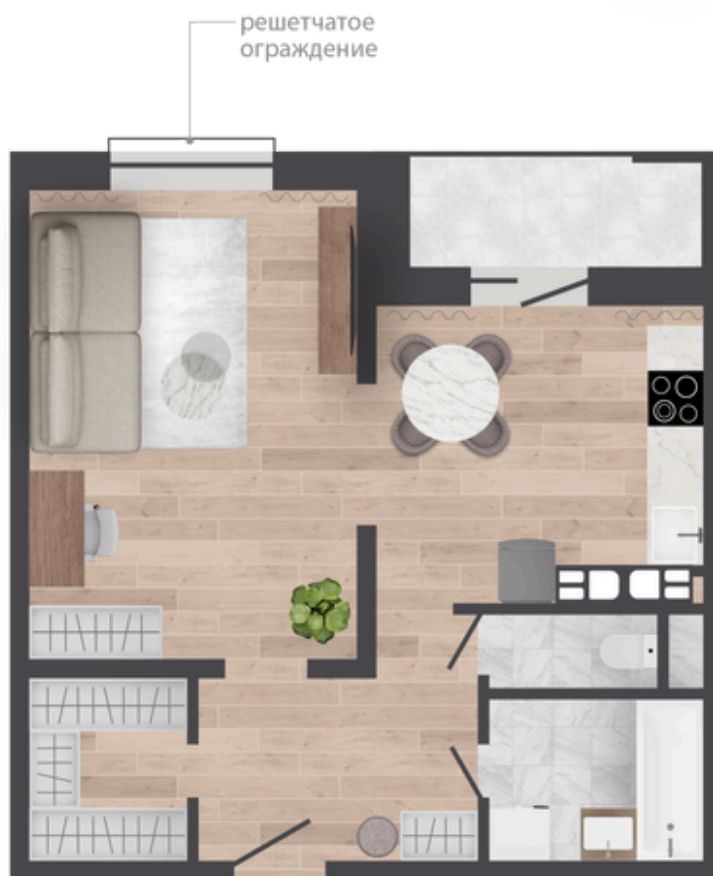

Квартира №74

В ПРОДАЖЕ

Информация актуальна на 9 мая 2026 г.

Метр квадратный* BYN 6 559 **\$ 2 327**

Стоимость квартиры* BYN 293 510 **\$ 104 133**

Площадь, м.кв. **44.75**

Комнаты **1**

Этаж **4**

Подъезд **3**

Дом **Ситихаус 7.10**

Отделка **White Box Basic**

Особенности **Гардеробная**

Срок сдачи **2 квартал 2027**

Квартира №74

Ситихаус 7.10

✕ Особенности Ситихауса

Ситихаус 7.10 на генплане

Ситихаус 7.10 в квартале Земляничная поляна

Отделка White Box Basic, квартира №74

Вид отделки, который предусматривает подготовку квартиры к чистовому ремонту и **полную отделку санузла**.

Квартиры с отделкой White Box Basic — это прекрасная возможность сэкономить время, средства и силы на самые трудозатратные ремонтные работы.

Отделка White Box Basic включает:

Отделка стен:

доведение поверхностей стен в жилых комнатах, кухне и прихожей до высококачественного уровня, подготовка поверхностей, подходящая под дальнейшую окраску стен или оклейку обоями