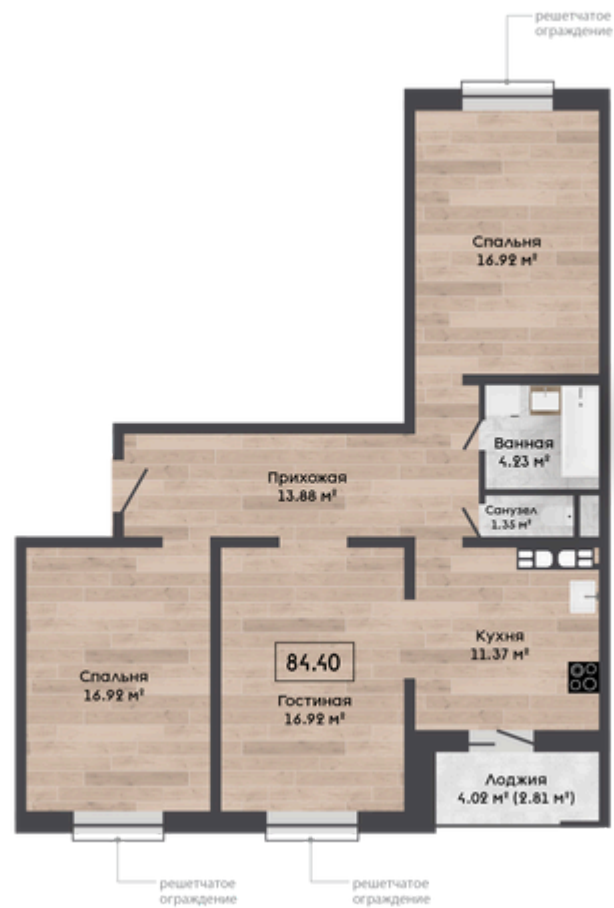

Квартира №84

В ПРОДАЖЕ

Информация актуальна на 9 мая 2026 г.

Метр квадратный* BYN 5 491 **\$ 1 948**

Стоимость квартиры* BYN 463 409 **\$ 164 411**

Площадь, м.кв. **84.4**

Комнаты **3**

Этаж **6**

Подъезд **3**

Дом **Ситихаус 7.10**

Отделка **White Box Basic**

Срок сдачи **2 квартал 2027**

Квартира №84

Ситихаус 7.10

✕ Особенности Ситихауса

Дом комфорт-класса

Будет построен по технологии «Префаб монолит»

4 подъезда 7-7-7-6 этажей

Квартиры с возведенными межкомнатными перегородками, от 1 до 3 комнат

Классические планировки от 38 до 87 м²

Высота потолков в квартирах без отделки 2,63 м (в квартирах 1 этажа 2,6 м), в квартирах с отделкой в диапазоне 2,55-2,57 м

Ситихаус 7.10 на генплане

Ситихаус 7.10 в квартале Земляничная поляна

Отделка White Box Basic, квартира №84

Вид отделки, который предусматривает подготовку квартиры к чистовому ремонту и **полную отделку санузла.**