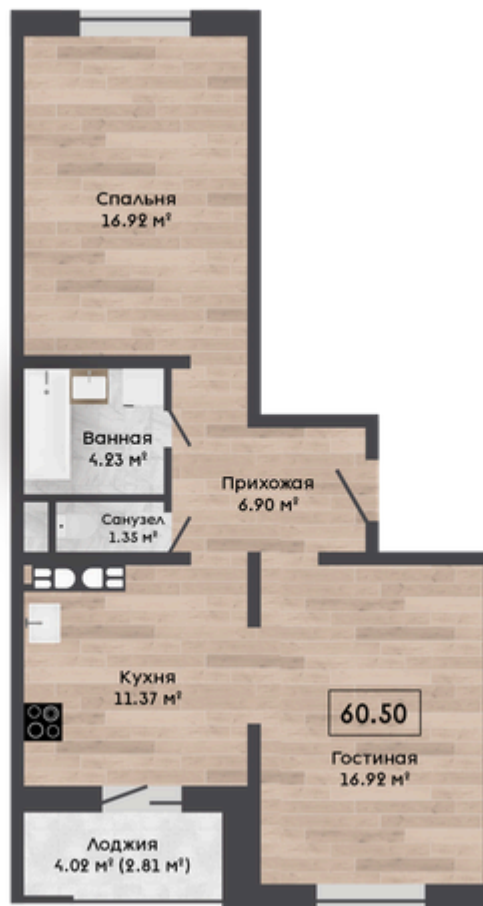

Квартира №85

В ПРОДАЖЕ

Информация актуальна на 9 мая 2026 г.

Метр квадратный* BYN 6 291 **\$ 2 232**

Стоимость квартиры* BYN 380 612 **\$ 135 036**

Площадь, м.кв. **60.5**

Комнаты **2**

Этаж **7**

Подъезд **3**

Дом **Ситихаус 7.10**

Отделка **White Box Basic**

Срок сдачи **2 квартал 2027**

Квартира №85

Квартира №85 на этаже

Ситихаус 7.10

✕ Особенности Ситихауса

Дом комфорт-класса

Будет построен по технологии «Префаб монолит»

4 подъезда 7-7-7-6 этажей

Квартиры с возведенными межкомнатными перегородками, от 1 до 3 комнат

Классические планировки от 38 до 87 м²

Высота потолков в квартирах без отделки 2,63 м (в квартирах 1 этажа 2,6 м), в квартирах с отделкой в диапазоне 2,55-2,57 м

Ситихаус 7.10 на генплане

Ситихаус 7.10 в квартале Земляничная поляна

Отделка White Box Basic, квартира №85

Вид отделки, который предусматривает подготовку квартиры к чистовому ремонту и **полную отделку санузла**.