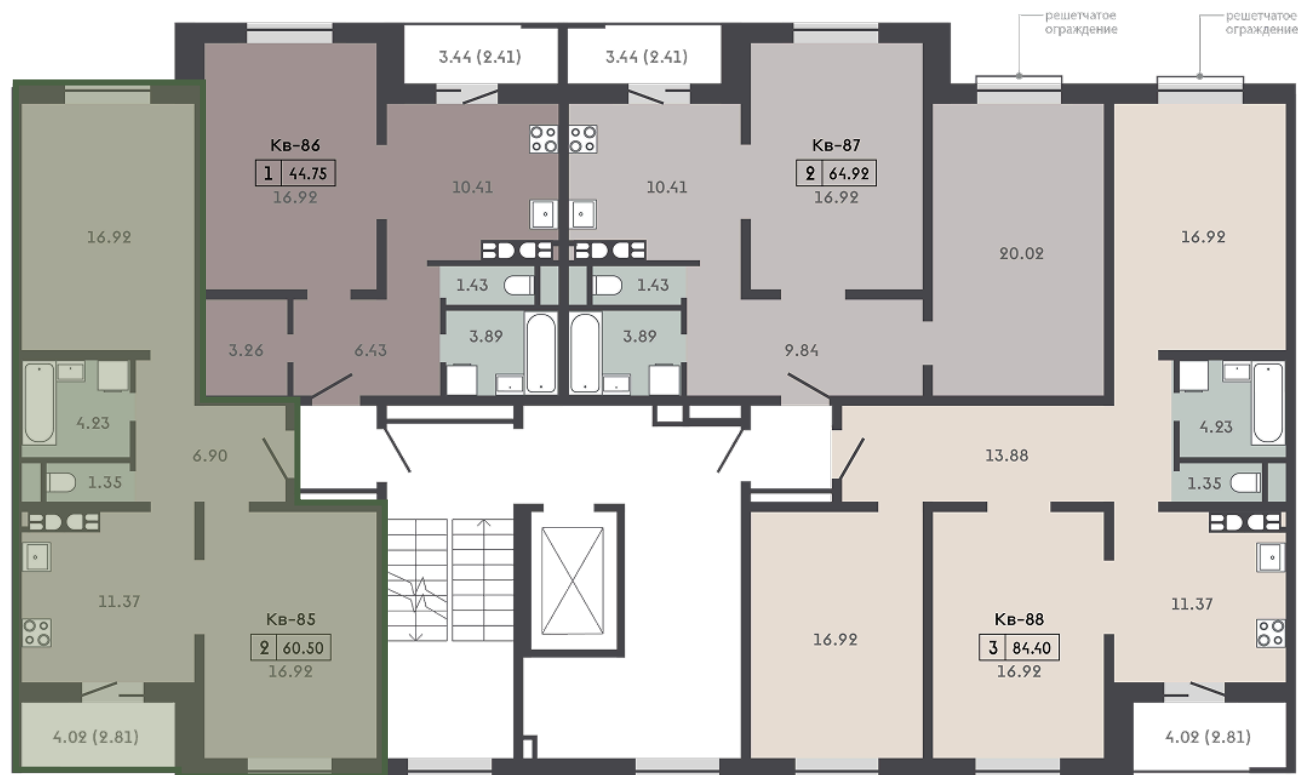

Подъезд **3**

Дом **Ситихаус 7.10**

Отделка **White Box Basic**

Срок сдачи **2 квартал 2027**

Квартира №85

Квартира №85 на этаже

Ситихаус 7.10

✕ Особенности Ситихауса

Дом комфорт-класса

Будет построен по технологии «Префаб монолит»

4 подъезда 7-7-7-6 этажей

Квартиры с возведенными межкомнатными перегородками, от 1 до 3 комнат

Классические планировки от 38 до 87 м²

Высота потолков в квартирах без отделки 2,63 м (в квартирах 1 этажа 2,6 м), в квартирах с отделкой в диапазоне 2,55-2,57 м

Ситихаус 7.10 на генплане

Ситихаус 7.10 в квартале Земляничная поляна

Отделка White Box Basic, квартира №85

Вид отделки, который предусматривает подготовку квартиры к чистовому ремонту и **полную отделку санузла**.

Квартиры с отделкой White Box Basic — это прекрасная возможность сэкономить время, средства и силы на самые трудозатратные ремонтные работы.

Отделка White Box Basic включает:

Отделка стен:

доведение поверхностей стен в жилых комнатах, кухне и прихожей до высококачественного уровня, подготовка поверхностей, подходящая под дальнейшую окраску стен или оклейку обоями