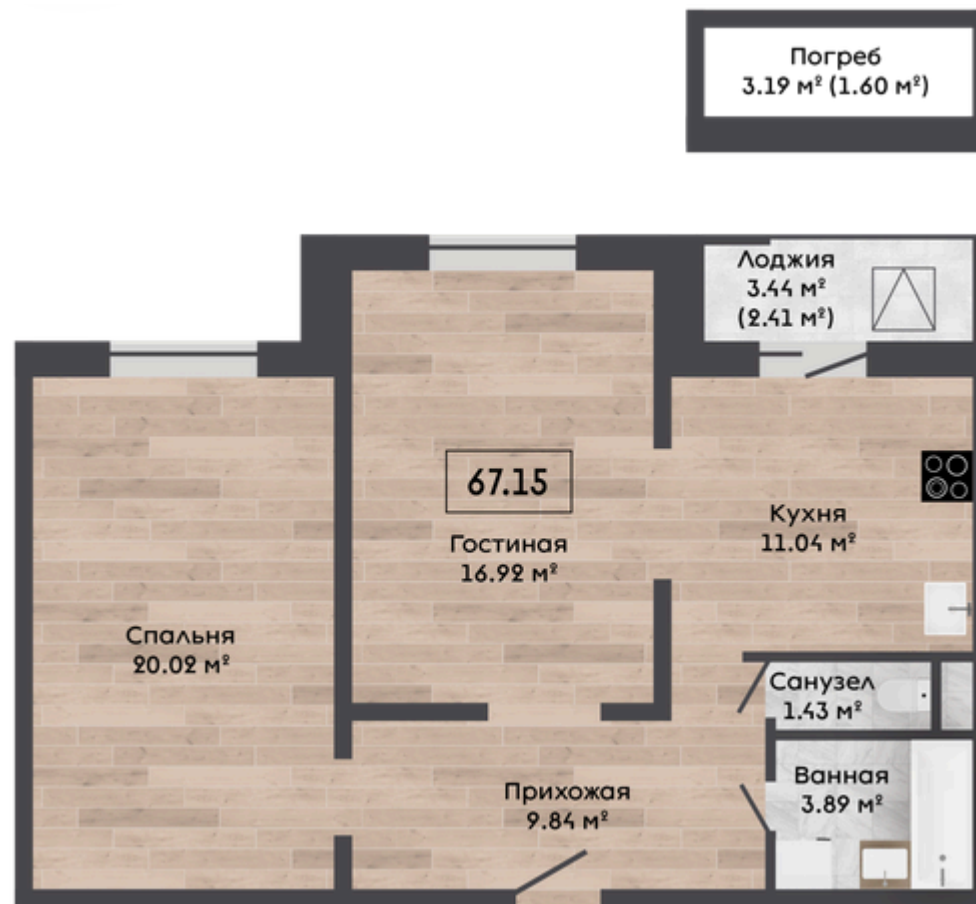

Квартира №90

В ПРОДАЖЕ

Информация актуальна на 9 мая 2026 г.

Метр квадратный* BYN 5 947 **\$ 2 110**

Стоимость квартиры* BYN 399 358 **\$ 141 687**

Площадь, м.кв. **67.15**

Комнаты **2**

Этаж **1**

Подъезд **4**

Дом **Ситихаус 7.10**

Отделка **White Box Basic**

Срок сдачи **2 квартал 2027**

Квартира №90

Ситихаус 7.10

✕ Особенности Ситихауса

Дом комфорт-класса

Будет построен по технологии «Префаб монолит»

4 подъезда 7-7-7-6 этажей

Квартиры с возведенными межкомнатными перегородками, от 1 до 3 комнат

Классические планировки от 38 до 87 м²

Высота потолков в квартирах без отделки 2,63 м (в квартирах 1 этажа 2,6 м), в квартирах с отделкой в диапазоне 2,55-2,57 м

Ситихаус 7.10 на генплане

Ситихаус 7.10 в квартале Земляничная поляна

Отделка White Box Basic, квартира №90

Вид отделки, который предусматривает подготовку квартиры к чистовому ремонту и **полную отделку санузла**.