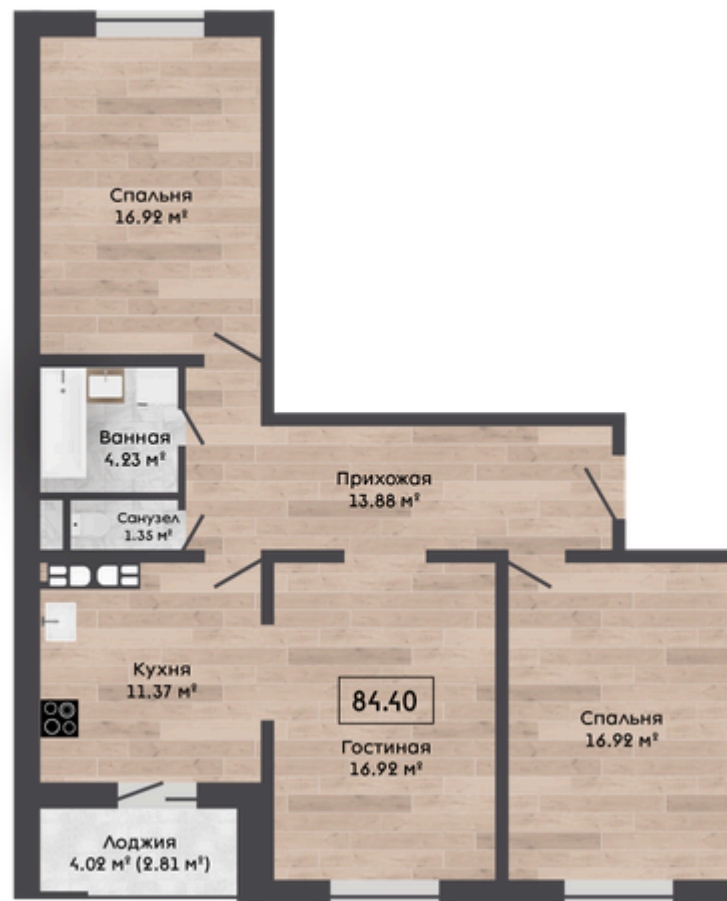

Квартира №104

В ПРОДАЖЕ

Информация актуальна на 9 мая 2026 г.

Метр квадратный* BYN 5 832 \$ 2 069

Стоимость квартиры* BYN 492 194 \$ 174 624

Площадь, м.кв. 84.4

Комнаты 3

Этаж 5

Подъезд 4

Дом Ситихаус 7.10

Отделка Basic

Срок сдачи 2 квартал 2027

Квартира №104

Квартира №104 на этаже

Ситихаус 7.10

✕ Особенности Ситихауса

Дом комфорт-класса

Будет построен по технологии «Префаб монолит»

4 подъезда 7-7-7-6 этажей

Квартиры с возведенными межкомнатными перегородками, от 1 до 3 комнат

Классические планировки от 38 до 87 м²

Высота потолков в квартирах без отделки 2,63 м (в квартирах 1 этажа 2,6 м), в квартирах с отделкой в диапазоне 2,55-2,57 м

Ситихаус 7.10 на генплане

Ситихаус 7.10 в квартале Земляничная поляна

Отделка Basic, квартира №104

Basic — это современное переосмысление стандартных решений

Отделка Basic включает в себя:

Интерьер жилых комнат