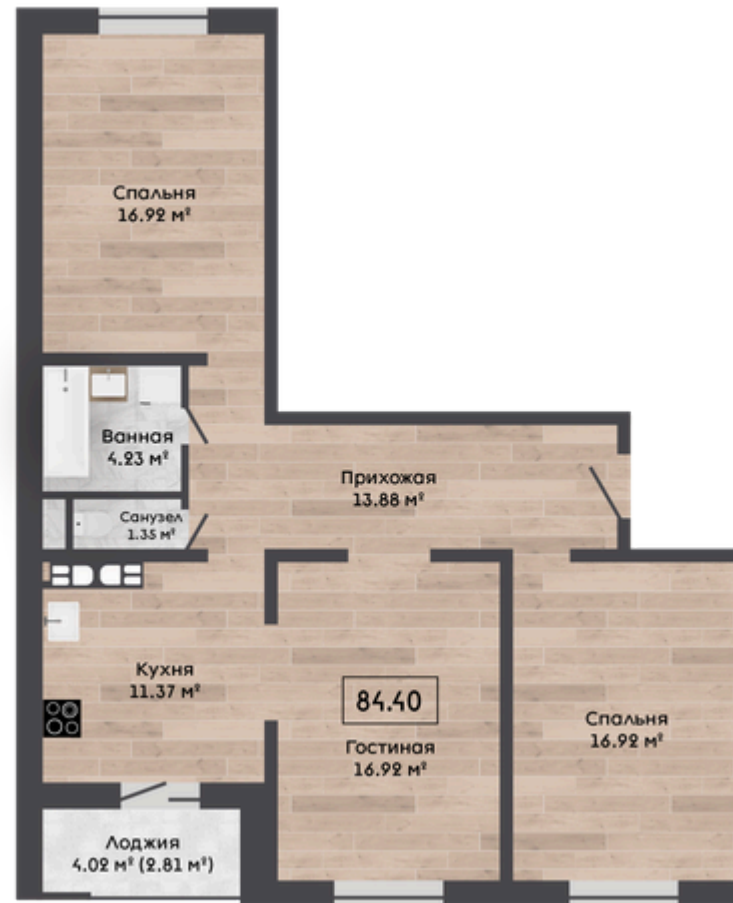

Квартира №108

В ПРОДАЖЕ

Информация актуальна на 9 мая 2026 г.

Метр квадратный* BYN 5491 **\$ 1 948**

Стоимость квартиры* BYN 463 409 **\$ 164 411**

Площадь, м.кв. **84.4**

Комнаты **3**

Этаж **6**

Подъезд **4**

Дом **Ситихаус 7.10**

Отделка **White Box Basic**

Срок сдачи **2 квартал 2027**

Квартира №108

Квартира №108 на этаже

Ситихаус 7.10

✕ Особенности Ситихауса

Дом комфорт-класса

Будет построен по технологии «Префаб монолит»

4 подъезда 7-7-7-6 этажей

Квартиры с возведенными межкомнатными перегородками, от 1 до 3 комнат

Классические планировки от 38 до 87 м²

Высота потолков в квартирах без отделки 2,63 м (в квартирах 1 этажа 2,6 м), в квартирах с отделкой в диапазоне 2,55-2,57 м

Ситихаус 7.10 на генплане

Ситихаус 7.10 в квартале Земляничная поляна

Отделка White Box Basic, квартира №108

Вид отделки, который предусматривает подготовку квартиры к чистовому ремонту и **полную отделку санузла.**