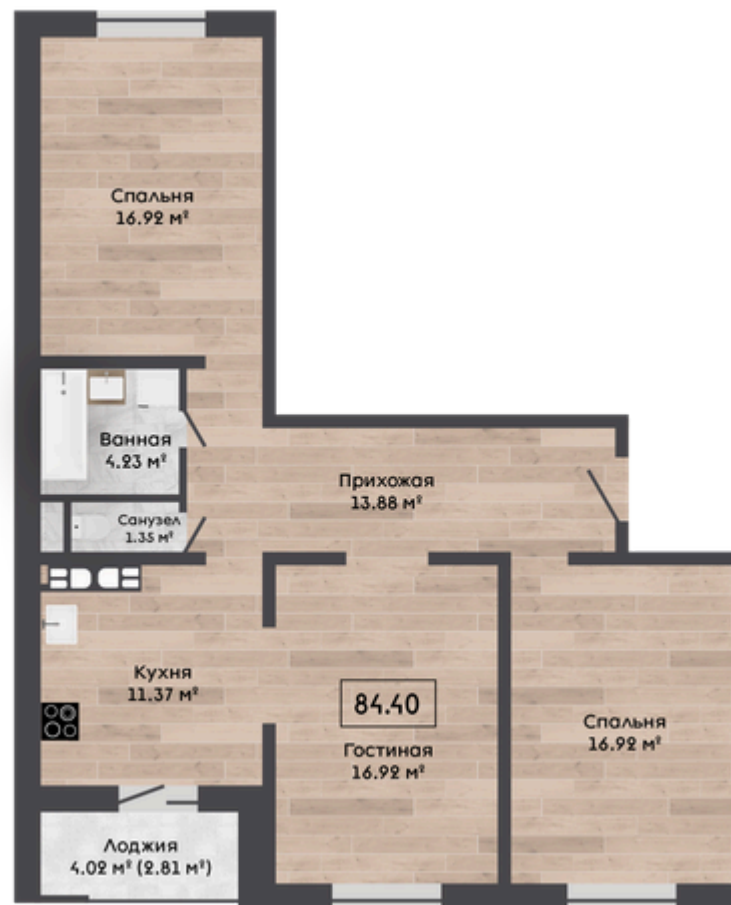

Квартира №108

В ПРОДАЖЕ

Информация актуальна на 3 июля 2026 г.

Метр
квадратный* \$ 1 948 **Б 5 661**

Стоимость
квартиры* \$ 164 411 **Б 477 812**

Площадь, м.кв. **84.4**

Комнаты **3**

Этаж **6**

Подъезд **4**

Дом **Ситихаус 7.10**

Отделка **White Box Basic**

Срок сдачи **2 квартал 2027**

Квартира №108

Квартира №108 на этаже

Ситихаус 7.10

✕ Особенности Ситихауса

Дом комфорт-класса

Будет построен по технологии «Префаб монолит»

4 подъезда 7-7-7-6 этажей

Квартиры с возведенными межкомнатными перегородками, от 1 до 3 комнат

Классические планировки от 38 до 87 м²

Высота потолков в квартирах без отделки 2,63 м (в квартирах 1 этажа 2,6 м), в квартирах с отделкой в диапазоне 2,55-2,57 м

Ситихаус 7.10 на генплане

Ситихаус 7.10 в квартале Земляничная поляна

Отделка White Box Basic, квартира №108

Вид отделки, который предусматривает подготовку квартиры к чистовому ремонту и **полную отделку санузла**.